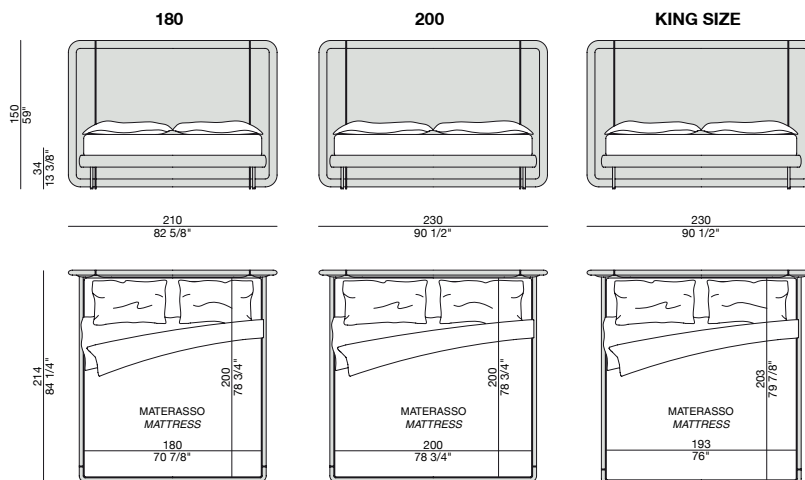

Bett mit Gestell aus Nussbaum Canaletta, inklusive Lattenrost aus Holz. Füße mit gebürsteter Messing-Oberfläche. Kopfteil mit Rahmen aus massivem Nussbaum Canaletta und Textilbezug aus der Kollektion. Die Einsätze des Bettrahmens und des Kopfteils sind aus gebürstetem Messing. Das Kopfende und der Bettrahmen können getrennt bestellt werden. Die Seitenteile des Kopfendes werden für den Versand abgebaut.

Lit avec structure en noyer canaletta, complet en lattes en bois ou piétement en bouleau contre-plaqué; pieds en cuivre brossé. Tête de lit avec cadre en noyer canaletta massif revêtu dans les tissus de la collection. Inserts du lit et de la tête de lit sont en cuivre brossé. Tête de lit et lit peuvent être commandés séparément. La tête de lit est livrée avec les côtés démontés.

Cama con estructura de nogal canaletta, duelas de madera o base de contrachapado de abedul, y pies de latón cepillado. Cabecera con marco de nogal canaletta macizo tapizada en las telas de la colección. Insertos de la cabecera y de la base en latón cepillado. Cabecera y base de la cama se pueden pedir también por separado. Los laterales de la cabecera se envían desmontados.