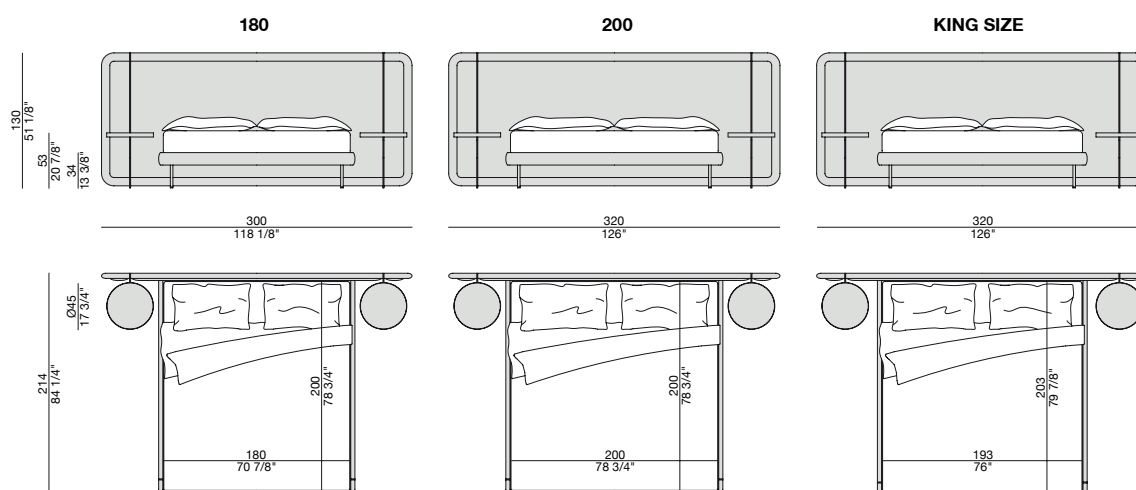

Bett mit Gestell aus Nussbaum Canaletta, inklusive Lattenrost aus Holz. Füße mit gebürsteter Messing-Oberfläche. Kopfteil mit Rahmen aus massivem Nussbaum Canaletta und Textilbezug aus der Kollektion. Die Einsätze des Bettrahmens und des Kopfteils sind aus gebürstetem Messing. Das Kopfende und der Bettrahmen können getrennt bestellt werden. Die Seitenteile des Kopfendes werden für den Versand abgebaut.

Lit avec structure en noyer canaletta, complet en lattes en bois ou piétement en bouleau contre-plaqué; pieds en cuivre brossé. Tête de lit avec cadre en noyer canaletta massif revêtue dans les tissus de la collection. Inserts du lit et de la tête de lit sont en cuivre brossé. Tête de lit et lit peuvent être commandés séparément. La tête de lit est livrée avec les côtés démontées.

Cama con estructura de nogal canaletta, duelas de madera o base de contrachapado de abedul, y pies de latón cepillado. Cabecera con marco de nogal canaletta macizo tapizada en las telas de la colección. Insertos de la cabecera y de la base en latón cepillado. Cabecera y base de la cama se pueden pedir también por separado. Los laterales de la cabecera se envían desmontados.