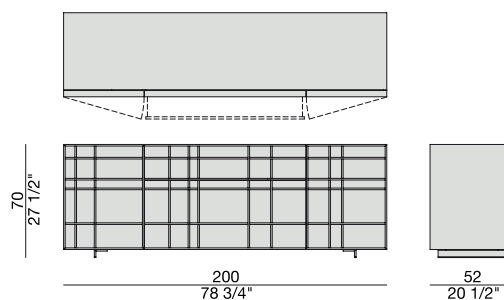

KILT CREDENZA

M. Marconato - T. Zappa

Credenza con motivo decorativo interamente realizzato in noce canaletta e base in metallo. Nella decorazione frontale sono ricavate le maniglie per l'apertura delle ante laterali del cassetto superiore e del cassetto inferiore.

Sideboard with decoration in solid canaletta walnut and metal base. The handle for the side doors and the central drawers (the top one regular and the bottom one deep) are grooved in the decoration itself.

Anrichte mit Dekoration aus massivem Nussbaum Canaletta und Metallgestell. Die Handgriffe für die Seitentüren und der zentralen Schubladen (das obere regelmäßig und das untere tief) in der Dicke der Dekoration gerillt sind.

Meuble avec décorations en noyer canaletta massif et piètement en métal. Les poignées pour les portes latérales et les tiroirs centraux (le plus haut régulier et celui du bas profonde) sont rainurés de l'épaisseur de la décoration.

Aparador con decoración en nogal canaletta macizo. Las manijas de las puertas laterales, del cajón superior y del cajón hondo inferior central se encuentran en la decoración misma.