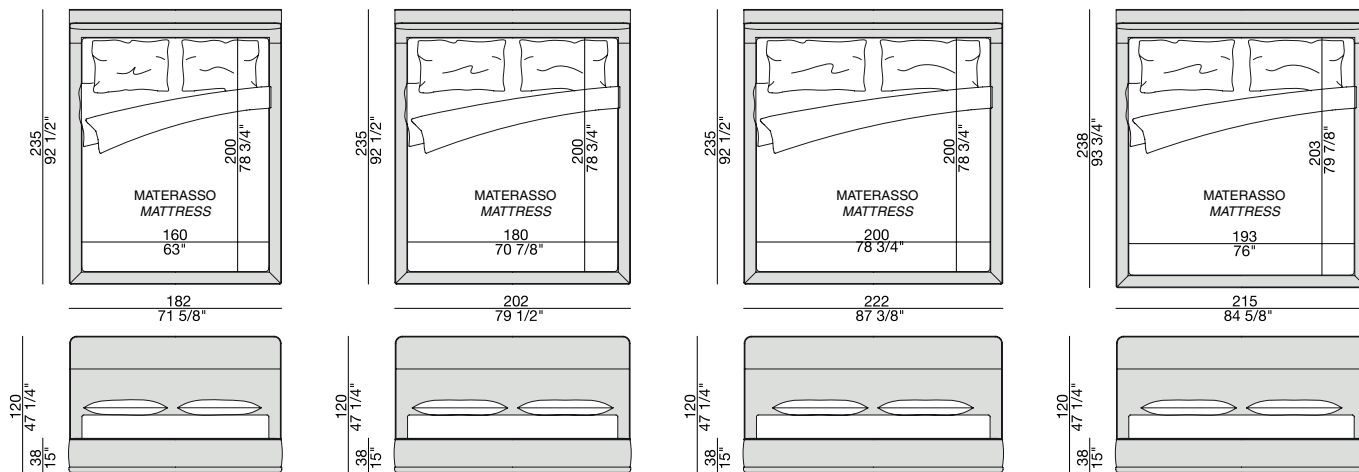

Cama revestida en las telas de la colección con duelas de haya y base en nogal canaletta macizo con pies de metal gris peltre. Estructura de madera maciza y de contrachapado, revestida con poliuretano expandido indeformable. Revestimiento desenfundable en tela, desmontando la base de madera. Indiquen el color del ribete entre las variantes disponibles en la colección ZENITH o averigüen la posibilidad de tenerlo en la misma tela de la cama.

160

180

200

KING SIZE

KIRK BED

C. Ballabio

2017

ESSENZE | *Essences*