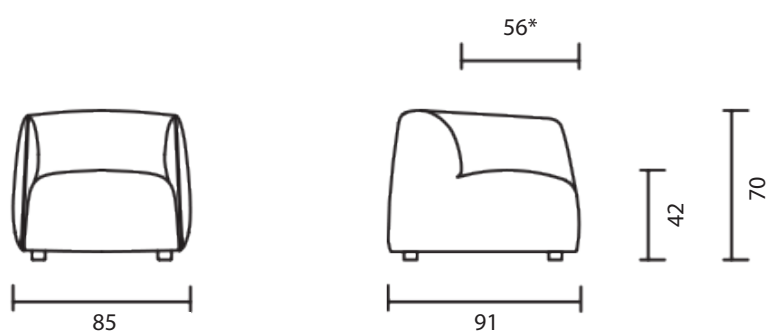

Kodi

Designer: Andrea Arena

*Profondità seduta

CARATTERISTICHE DEL PRODOTTO

Non sfoderabile.

Su misura:	non disponibile.
Struttura portante:	legno massello, multistrato e agglomerato.
Sistema di molleggio:	cinghie elastiche incrociate.
Imbottitura seduta:	poliuretano espanso ECO ELAST 30 kg/m³ spess. 14 cm e poliuretano espanso 185S spess. 3 cm ricoperta con resinato accoppiato 200 gr.
Imbottitura schienale:	Imbottitura schienale: poliuretano espanso 285 kg/m³ e poliuretano espanso 40 PK kg/m³ spess. 2cm e ricoperto con resinato accoppiato 200 gr.
Piedi:	ABS antiscivolo h. 4,5 cm a scomparsa. Basamento girevole.

OPZIONI / SUPPLEMENTI

Versione letto:	non disponibile.
Colori piedi:	non disponibile.
Cuciture speciali:	non disponibile.
Filetto:	disponibile in tinta nello stesso tessuto a contrasto in grosgrain bianco o nero.
Meccanismo:	non disponibile.
Bicolore:	non disponibile.