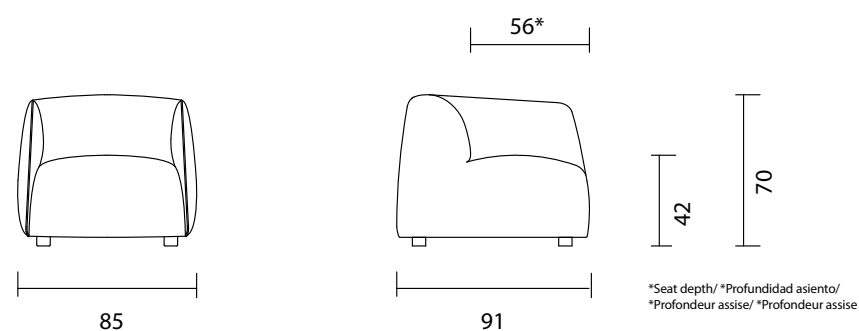

Kodi

Designer: Andrea Arena

(GB) CHARACTERISTICS OF THE PRODUCT

Not removable

Tailor-made:	not available.
Supporting structure:	solid wood and plywood with agglomerated parts.
Springing system:	crossed elastic straps.
Fillers for seat:	ECO ELAST polyurethane foam 30kg/m3 thk 14 cm and polyurethane foam 18SS thk 3 cm covered with resin coupled 200 gr.
Fillers for backrest:	polyurethane foam 282 kg/m3 and polyurethane foam 40 PK kg/m3 thk 2 cm and covered with resin coupled 200 gr.
Armrests padding:	polyurethane foam TL 30S thk 4cm and polyurethane foam 40 PK kg/m3 thk 2 cm and covered with resin coupled 200 gr.
Feet:	in non-slip ABS h. 4,5 cm to retractable. Swivel base.

OPTIONS/ADDITIONALS

With bed:	<i>not available.</i>
Colors of feet:	<i>not available.</i>
Special seams:	<i>not available.</i>
Fillet:	<i>available in matching colour in the same fabric, in contrast colour white or black in gros grain fabric.</i>
Mechanism:	<i>not available.</i>
Bicolor:	<i>not available.</i>

(FR) CARATERISTIQUES DU PRODUIT

Pas déhoussable

Sur mesure:	<i>pas disponible.</i>
Structure portante:	bois massif, multicouche avec des parties en aggloméré et panneaux d'aggloméré.
Système de ressort:	band élastiques croisées.
Rembourrage assise:	mousse polyuréthane expansé ECO ELAST 30 kg/m3 épais 14 cm et polyuréthane expansé 18SS épais 3 cm recouvert de résine couplée 200 gr.
Rembourrage dossier:	mousse polyuréthane expansé 282 kg/m3 et polyuréthane expansé 40 PK kg/m3 épais 2 cm et recouvert de résine couplée 200 gr.
Rembourrage Appui-bras:	mousse polyuréthane expansé TL 30S épais 4 cm et polyuréthane expansé 40 PK kg/m3 épais 2 cm et recouvert de résine couplée 200 gr.
Feet:	en ABS antidérapant h. 4,5 cm à disparition. Base pivotant.

OPTIONS/SUPPLEMENTS

Version lit:	<i>pas disponible.</i>
Finition pieds:	<i>pas disponible.</i>
Finition spéciales:	<i>pas disponible.</i>
Fil:	<i>disponible ton sur ton dans le même tissu, en couleur contrastée blanc ou noir en tissu gros grain.</i>
Mécanisme:	<i>pas disponible.</i>
Bi-couleur:	<i>pas disponible.</i>

Kodi

(RU) ХАРАКТЕРИСТИКИ ИЗДЕЛИЯ

Чехлы несъемные.

Нестандарт:	невозможен.
Несущая конструкция:	массив дерева, фанера и агломерат.
Пружинная система:	перекрещивающиеся эластичные ремни.
Набивка сидения:	пенополиуретан ECO ELAST 30 кг/м3 толщиной 14 см и пенополиуретан 18SS толщиной 3 см, покрытие связующей смолой 200 г.
Набивка спинки:	пенополиуретан плотностью 285 кг/м3 и пенополиуретан плотностью 40 PK кг/м3 толщиной 2 см и покрытие связующей смолой 200 г.
Набивка сидения:	пенополиуретан ECO ELAST 30 кг/м3 толщиной 14 см и пенополиуретан 18SS толщиной 3 см, покрытие связующей смолой 200 г.
Ножки:	нескользящие ABS выс. 4,5 см, невидимые. Поворотное основание.

ОПЦИОН/ДОПОЛНЕНИЕ

Версия с кроватью:	<i>невозможна.</i>
Выбор цвета ног:	<i>невозможен.</i>
Специальные швы:	<i>не предусмотрены.</i>
Кант:	<i>доступен в тон из той же ткани или контрастный в gros grain белого или черного цвета.</i>
Механизм:	<i>не предусмотрен.</i>
Двухцветное исполнение:	<i>не предусмотрено.</i>