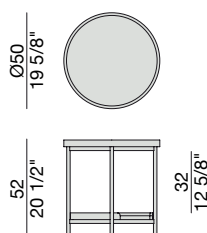

KOSTER Ø50

S. Tollgard

2018

Tavolino tondo con struttura in metallo finitura Bronzoro e piani in frassino, oppure piano superiore in Rock e piano inferiore in frassino. Piedini in ottone spazzolato.

Round side table with metal frame in Bronzoro finish and tops in ash, or upper top in Rock and lower top in ash. End feet in brushed brass.

Runder Beistelltisch mit Metallgestell mit Bronzoro Finish und Ablagen in Esche, oder oberer Ablage in Rock und unterer Ablage in Esche.. Spitzen aus gebürstetem Messing.

Guéridon rond avec structure en métal en finition Bronzoro et plateaux en frêne ou Plateau supérieur en Rock dans les coloris de la collection et plateau inférieur en frêne. Pieds en cuivre brossé.

Mesa auxiliar redonda con estructura de metal en acabado Bronzoro y tapas de fresno o tapa superior en Rock en los colores de la colección y tapa inferior de fresno. Pies acabados en latón cepillado.