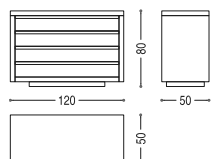

4 CASSETTI
4 DRAWERS
4 SCHUBLADEN
4 TIROIRS
4 CAJONES