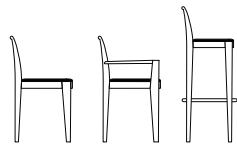

**Seduta classica reinterpretata con
ironica attualità, in legno massello.**

**Il programma comprende sedia, poltrona
e sgabello.**

Inspired from the past with a new restyling:
chair, armchair and barstool in massive wood.

peter_kern

la salle_122

122.06

122.16

122.46

		h	b	h	h	h	h	Kg	☒	CBM
122.06	Sedia Chair	77	47	40	43	46	-	6.5	x2	0.280
122.16	Poltrona Armchair	77	50	44	60	47	66	10	x1	0.310
122.46	Sgabello Barstool	105	42	35	39	82	-	9	x1	0.220