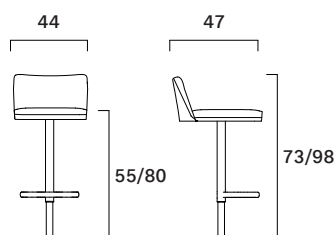

NOT AVAILABLE FOR
SALE IN THE AMERICAN
CONTINENT AND UK

Peso/Weight: 19,7 kg
Cubaggio/Cubage: 0,18 m³ 23,7 Kg 49x47x80 cm

Certificazioni / Certifications

Espano/Foam: TB117-2013 Section 3
BS5852 Part 2
CLASSE 1IM

Imbottitura: Espanso ignifugo
Padding: Fire retardant foam

Struttura interna: Acciaio
Inside structure: Steel

Latina Collection

Latina
FG 260.00

Latina H
FG 261.00

Latina P
FG 262.01

Latina HP
FG 262.00

Latina L
FG 285.00