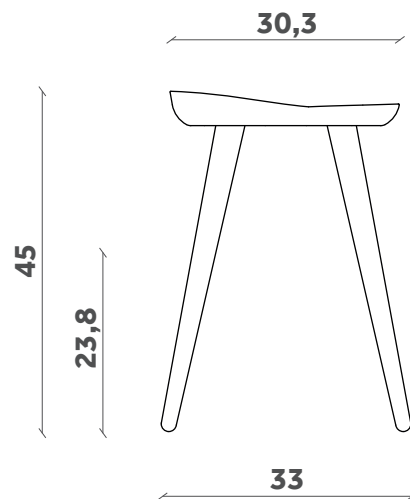

# LECHUCK

Sgabello/Stool

Design Giorgio Biscaro

**SG 21**

# LECHUCK

Sgabello/Stool

Design Giorgio Biscaro

**SG 20**