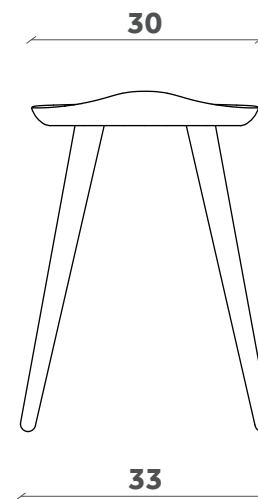

# LECHUCK

Sgabello/Stool

Design Giorgio Biscaro

**SG 21**

# LECHUCK

Sgabello/Stool

Design Giorgio Biscaro

**SG 20**

### Struttura Structure

### Seduta Seat

**Beech**