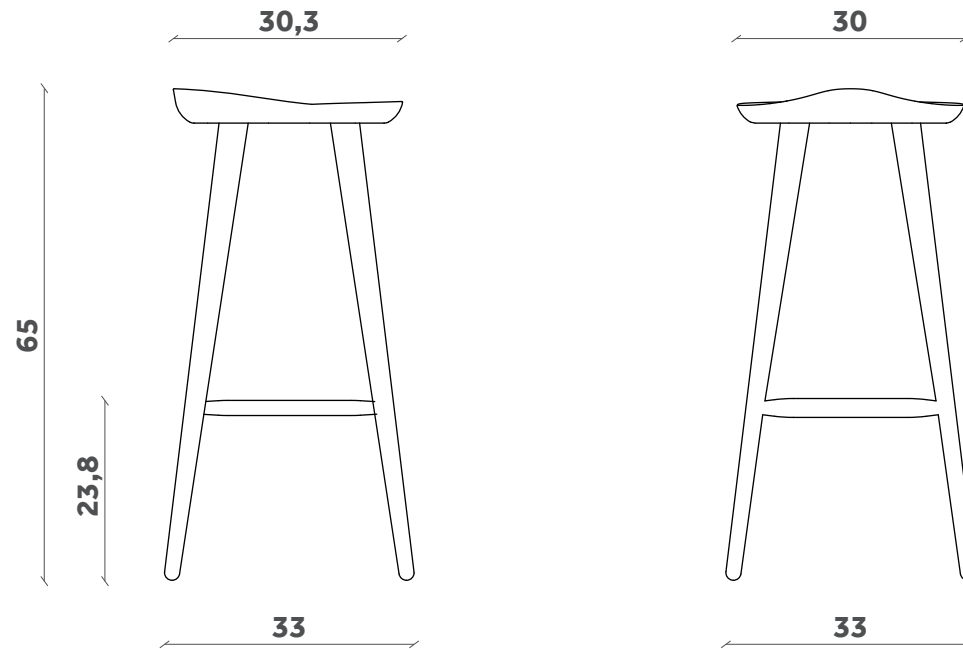

# LECHUCK

Sgabello/Stool

Design Giorgio Biscaro

**SG 21**

# LECHUCK

Sgabello/Stool

Design Giorgio Biscaro

**SG 20**