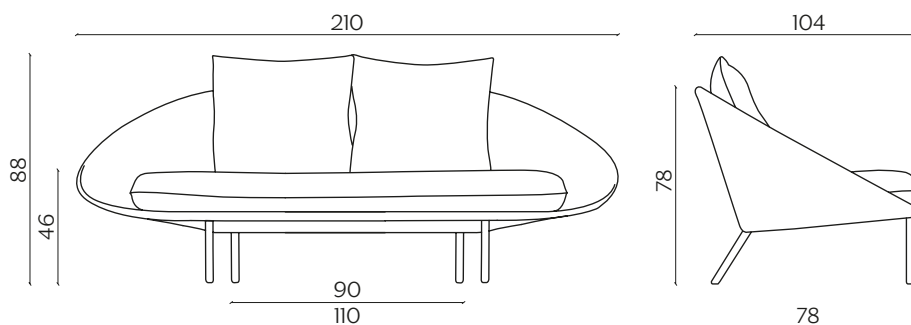

LEM

by Francesco Beghetto

Lem è un divano morbido e sinuoso, con una struttura interamente rivestita in tessuto, che si slancia verso l'alto con dolci piedini. I morbidi cuscini della seduta e dello schienale si appoggiano sul guscio di tessuto garantendo il massimo comfort. La serie Lem è completa di cinque varianti, divano due e tre posti, divano componibile, poltroncina e ottomana.

DIMENSIONI | DIMENSIONS

lunghezza | width: 210 cm
larghezza | depth: 104 cm
altezza | height: 88 cm
altezza del sedile | seat height: 46 cm

lunghezza | width: 267 cm
larghezza | depth: 104 cm
altezza | height: 88 cm
altezza del sedile | seat height: 46 cm