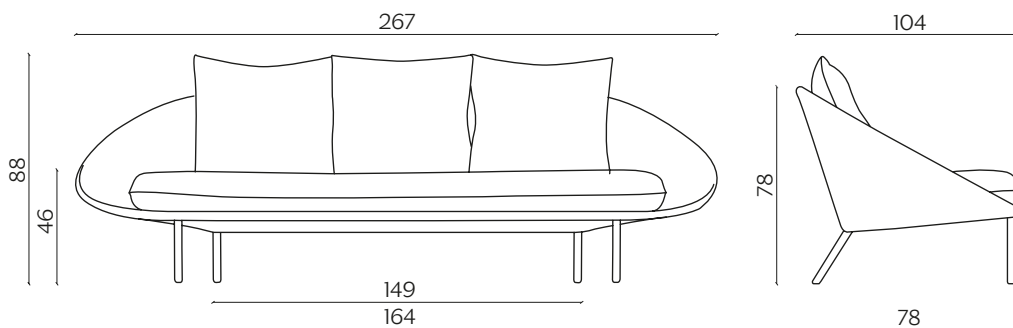

LEM

by Francesco Beghetto

Lem è un divano morbido e sinuoso, con una struttura interamente rivestita in tessuto, che si slancia verso l'alto con dolci piedini. I morbidi cuscini della seduta e dello schienale si appoggiano sul guscio di tessuto garantendo il massimo comfort. La serie Lem è completa di cinque varianti, divano due e tre posti, divano componibile, poltroncina e ottomana.

DIMENSIONI | DIMENSIONS

lunghezza | width: 210 cm
larghezza | depth: 104 cm
altezza | height: 88 cm
altezza del sedile | seat height: 46 cm

lunghezza | width: 267 cm
larghezza | depth: 104 cm
altezza | height: 88 cm
altezza del sedile | seat height: 46 cm