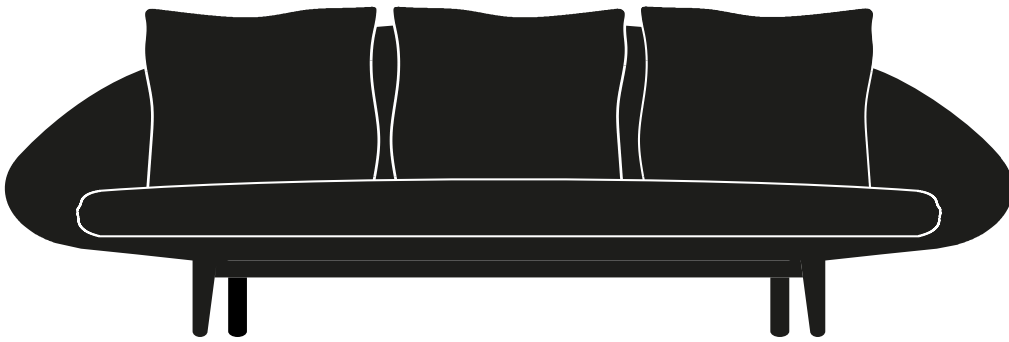

LEM

by Francesco Beghetto

Lem è un divano morbido e sinuoso, con una struttura interamente rivestita in tessuto, che si slancia verso l'alto con dolci piedini. I morbidi cuscini della seduta e dello schienale si appoggiano sul guscio di tessuto garantendo il massimo comfort. La serie Lem è completa di cinque varianti, divano due e tre posti, divano componibile, poltroncina e ottomana.

Lem is a soft and sinuous sofa with a completely upholstered structure that ascends with sweet, little feet. The soft cushions of the seat and the back lean on the fabric shell, ensuring maximum comfort. The Lem series includes five variants, two or three seater sofa, sectional sofa, armchair, and ottoman.

DIMENSIONI | DIMENSIONS

lunghezza | width: 210 cm
larghezza | depth: 104 cm
altezza | height: 88 cm
altezza del sedile | seat height: 46 cm

lunghezza | width: 267 cm
larghezza | depth: 104 cm
altezza | height: 88 cm
altezza del sedile | seat height: 46 cm