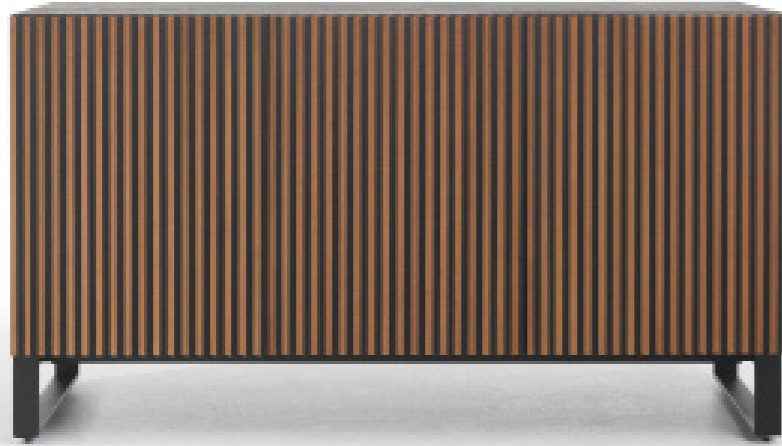

HORM.IT

Leon — on the base