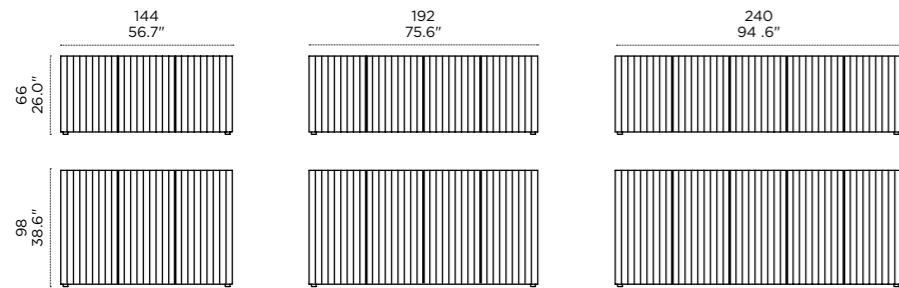

**Misure e finiture / Sizes and finishes**

Profondità = 49 cm  
Tutti i contenitori sono disponibili con basamento metallico bianco H16 cm o H32 cm in alternativa ai piedini in ABS verniciato alluminio H2 cm