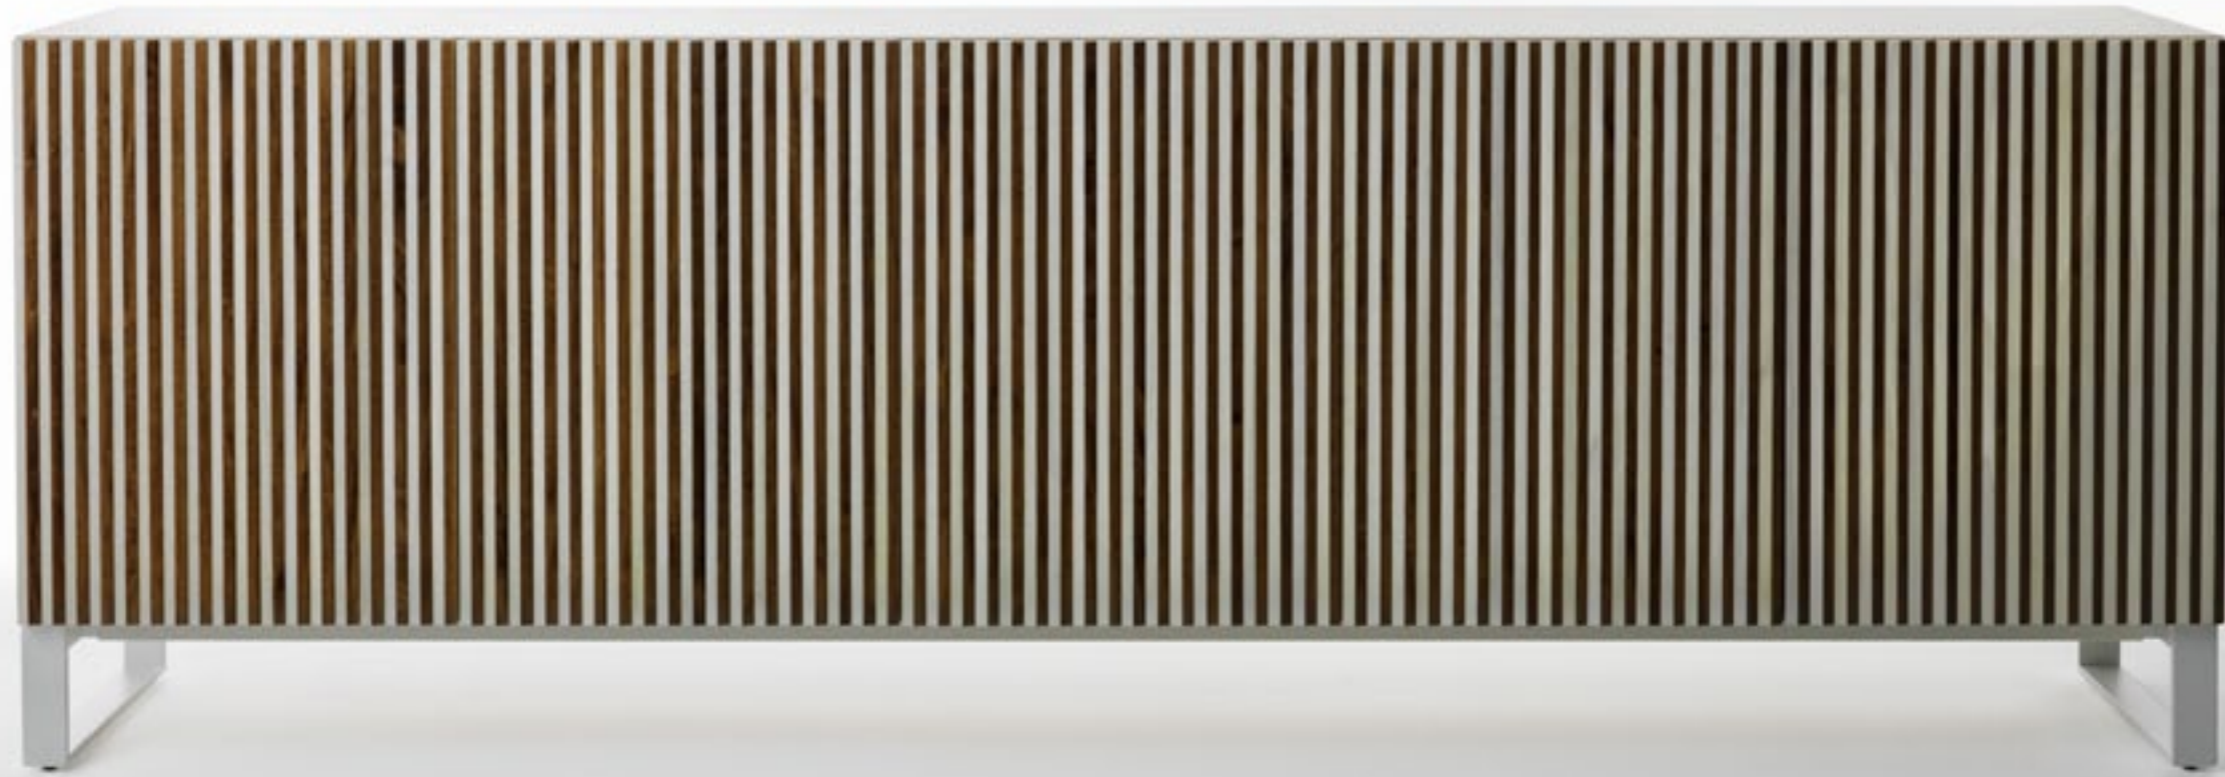

HORM.IT

The Sequel

HORM.IT

Leon — on the base