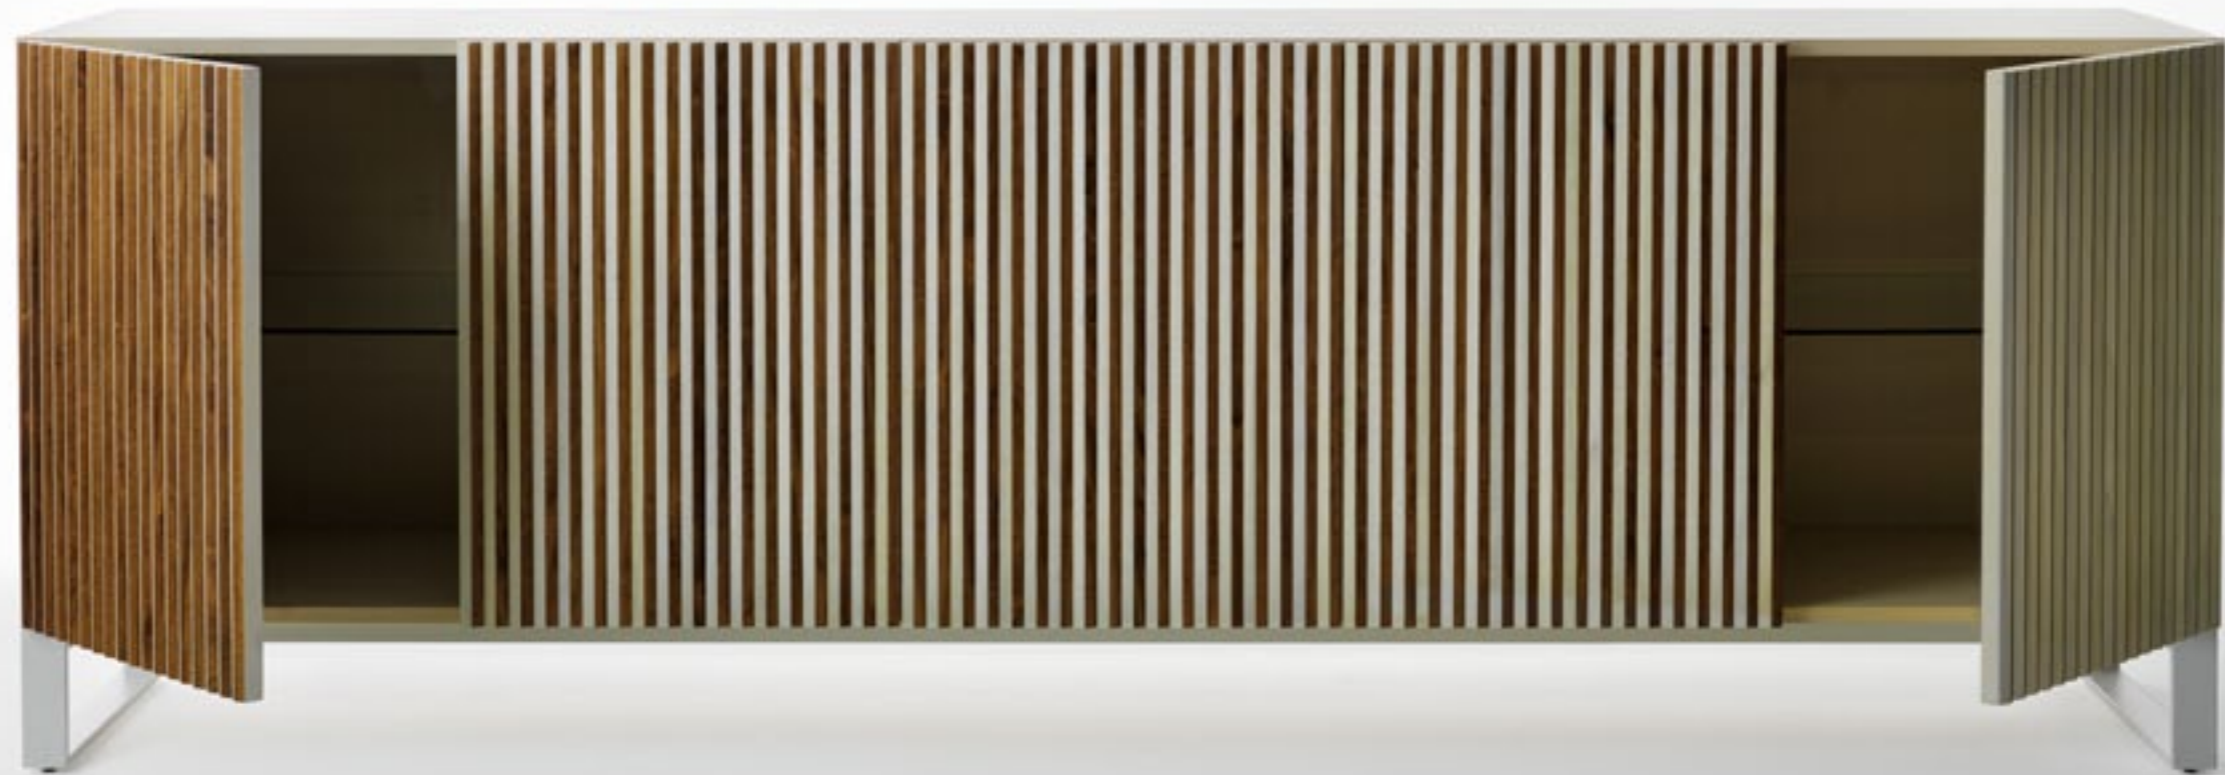

HORM.IT

The Sequel

HORM.IT

Leon — on the base