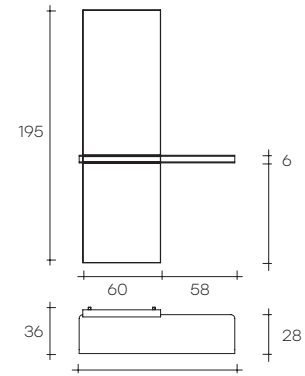

let me see

DESIGN
RODOLFO DORDONI

modello registrato
registered model

portata sul piano: 20 kg
load capacity on shelf: 20 kg

Consolle in vetro curvato da 8 mm.
La consolle può essere realizzata
con mensola a sinistra o a destra
in autonomia.
Cornice in acciaio inox satinato.

*Console in 8 mm-thick curved glass.
The console can be mounted with shelf
on the left side or on the right side.
Frame in glazed stainless steel.*

dimensioni L, P, H
dimensions L, W, H
(cm)

COD./CODE L P/W H

peso netto net weight (kg) peso lordo gross weight (kg) volume imballo package volume (m³)

dimensioni L, P, H dimensions L, W, H (cm)	COD./CODE	L	P/W	H	peso netto net weight (kg)	peso lordo gross weight (kg)	volume imballo package volume (m ³)
Consolle. Console.	870	120	36	195	56	80	0,43