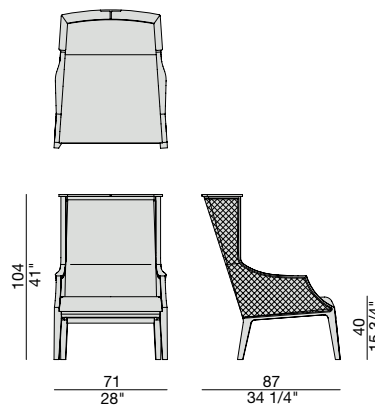

Armchair with frame in solid canaletta walnut, cover in the fabrics of the collection and pulut cane woven arms. Solid natural maple insert in the upper part of the frame. While moka stained the maple insert is slightly visible, in the wengé version it is totally covered.

Armlehnstuhl mit Gestell aus massivem Nussbaum canaletta, bezogen mit Stoffen aus der Collection. Armlehnen an der Seite mit Geflecht aus Zuckerrohrfasser bezogen. Im oberen Teil der Rückenlehne Intarsien aus massivem Ahornholz. In der Ausführung mokafarbig gebeizt sind die Intarsien noch leicht sichtbar, in der Ausführung wengefarbig gebeizt sind die Intarsien nicht sichtbar.

Fauteuil avec structure en noyer canaletta massif, revêtement dans les tissus de la collection et accoudoirs en rotin pulut. Joint en érable naturel massif dans la partie supérieure du dossier. Dans la version teinté moka le joint est légèrement visible pendant qu'il est entièrement couvert dans la version teinté wengè.

Butaca con estructura en nogal canaletta macizo y revestimiento en las telas de la colección y brazos entretejidos con junco indiano. Inserción en arce natural macizo en la parte superior del respaldo. En la versión teñido moka la inserción es poco visible, mientras que está totalmente cubierta en la versión teñido wengué.