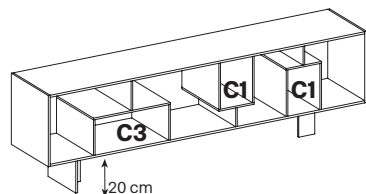

### Optional CASSETTO C3 / Optional CASSETTO C3 / Opzional CASSETTO C3 / Optionnel CASSETTO C3

\* ogni ripiano / on each shelf / auf jedem Bord / pour chaque étagère

- vetro trasparente / transparent glass / Glas transparent / Verre transparent
- vetro extrachiaro / extraclear glass / Glas extrahell / Verre extra claire

	I	dimensioni	spessore	volume	carico ammesso	peso
	E	dimension	thickness	volume	admitted load	weight
	D	abmessungen	stärke	volumen	tragfähigkeit	gewicht
	F	dimension	épaisseur	volume	charge admise	poids
		cm	mm	m3	kg	kg
<b>Liber M</b> design Luca Papini 2013		200 x 40 x h 60	10 / 12	0,56	60 + 15*	104