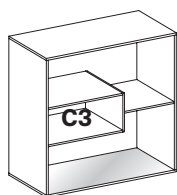

- Libreria o espositore in vetro con base a specchio e piedini regolabili. Disponibile in varie misure. Optional cassetti laccati bianco o RAL.
- Glass bookcase or showcase with mirrored base and adjustable feet. Available in different sizes. Optional drawers white or RAL lacquered.
- Bücherregal oder Regal aus Glas mit verspiegeltem Boden und regelbaren Füßen. In verschiedenen Maßen erhältlich. Opzionale Laden weiß oder RAL lackiert.
- Bibliothèque ou présentoir en verre avec base en miroir e pieds réglables. Disponible en différents mésures. Tiroirs optionnels lacqués blanc ou RAL.