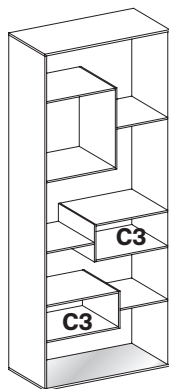

	I	dimensioni	spessore	volume	carico ammesso	peso
	E	dimension	thickness	volume	admitted load	weight
	D	abmessungen	stärke	volumen	tragfähigkeit	gewicht
	F	dimension	épaisseur	volume	charge admise	poids
		cm	mm	m3	kg	kg

## Liber A

design Luca Papini 2013

80 x 40 x h 200	10 / 12	0,99	15*	130
-----------------	---------	------	-----	-----

### Optional CASSETTO C3 / Optional CASSETTO C3 / Opzional CASSETTO C3 / Optionnel CASSETTO C3

\* ogni ripiano / on each shelf / auf jedem Bord / pour chaque étagère

- vetro trasparente / transparent glass / Glas transparent / Verre transparent
- vetro extrachiaro / extraclear glass / Glas extrahell / Verre extra claire

	I	dimensioni	spessore	volume	carico ammesso	peso
	E	dimension	thickness	volume	admitted load	weight
	D	abmessungen	stärke	volumen	tragfähigkeit	gewicht
	F	dimension	épaisseur	volume	charge admise	poids
		cm	mm	m3	kg	kg
<b>Liber M</b> design Luca Papini 2013		200 x 40 x h 60	10 / 12	0,56	60 + 15*	104