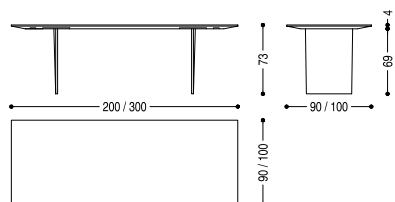

LIGHT

CM: L. 200/220/240/260/280/300 · P. 90 · H. 73

CM: L. 200/220/240/260/280/300 · P. 100 · H. 73