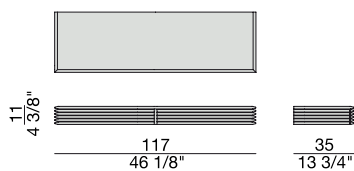

LINEAS 117

T. Colzani

2011

Mensola in massello di noce canaletta con due cassetti.

Shelf in solid canaletta walnut with two drawers.

Wandboden aus massivem Nussbaum Canaletta mit zwei Schubladen.

Étagère en noyer canaletta massif avec deux tiroirs

Estante en nogal canaletta macizo con dos cajones.