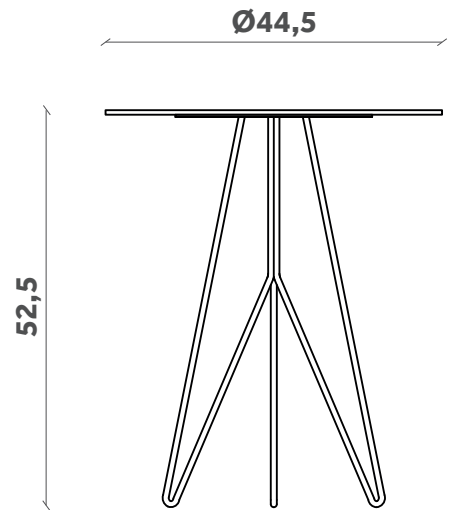

LINK

Tavolino/Coffee table

Design Giopato & Coombes

TS 03-04

FINITURE / FINISHES

Base Base

Laccati / Lacquer

White
Ral: 9016