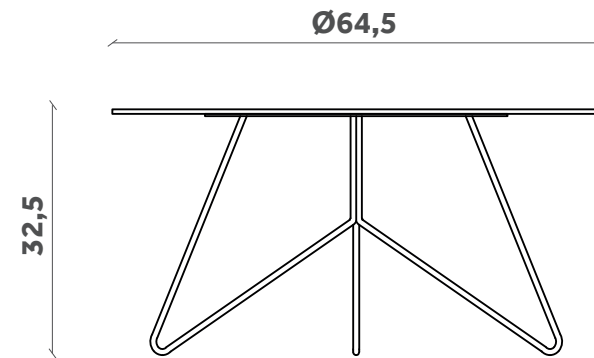

LINK

Tavolino/Coffee table

Design Giopato & Coombes

TS 03-04

FINITURE / FINISHES

Base Base

Laccati / Lacquer

White
Ral: 9016