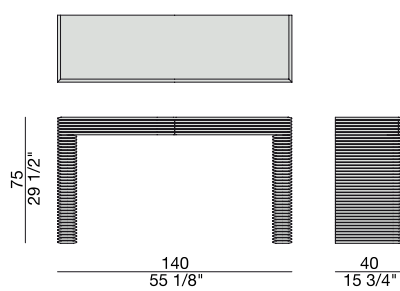

Console in massello di  
noce canaletta con due  
cassetti.

*Console in solid canaletta  
walnut with two drawers.*

*Konsole aus massivem  
Nussbaum Canaletta mit  
zwei Schubladen.*

*Console en noyer  
canaletta massif avec  
deux tiroirs.*

*Consola en nogal  
canaletta macizo con con  
dos cajones.*