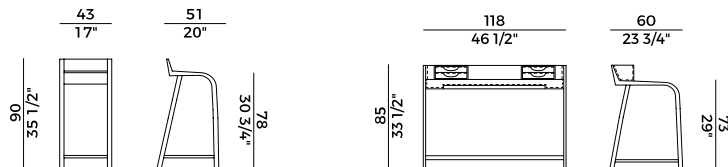

730/AI

sgabello alto \ barstool

730/SCR

scrittoio \ writing desk (cassetti inclusi \ drawers included)