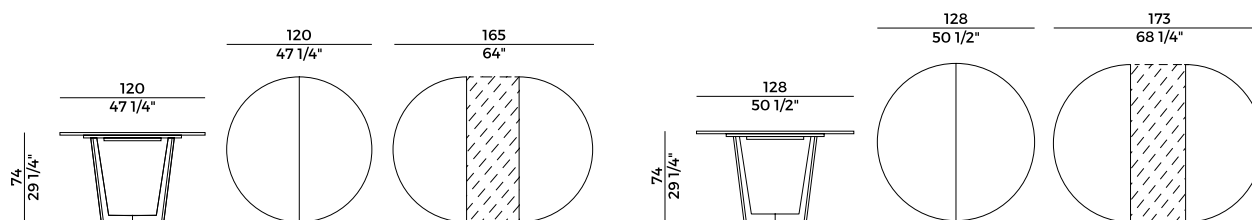

Collezione Linus \

Linus collection

Collezione di arredi composta da tavolo estensibile, sgabello e scrittoio. Tavolo estensibile in due misure con struttura e piano in massello di rovere. Scrittoio con struttura in massello di faggio e piano rivestito in cuoietto. Sgabello con struttura in massello di faggio e imbottito in poliuretano espanso. Finiture e rivestimenti di collezione.

Collection composed by extendable table, stool and desk. Extendable table in two sizes with solid oak wood structure and top. Writing desk with solid beech structure and hide-leather-covered top. Stool with solid beech frame, padded in fire retardant polyurethane foam. Finishes and coverings as per collection.

730/TC1

tavolo estensibile \ extendable table