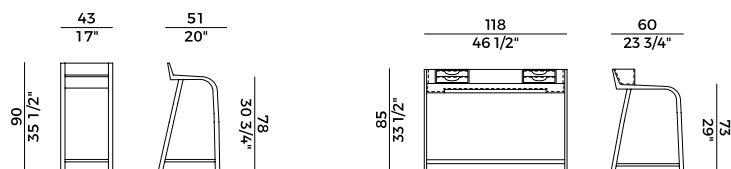

730/AI

sgabello alto \ barstool

730/SCR

scrittoio \ writing desk (cassetti inclusi \ drawers included)