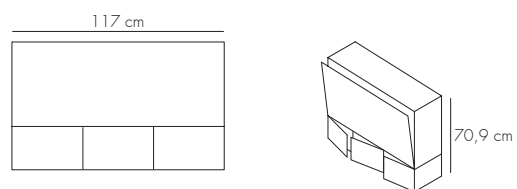

ESCRITORIO/ DESK