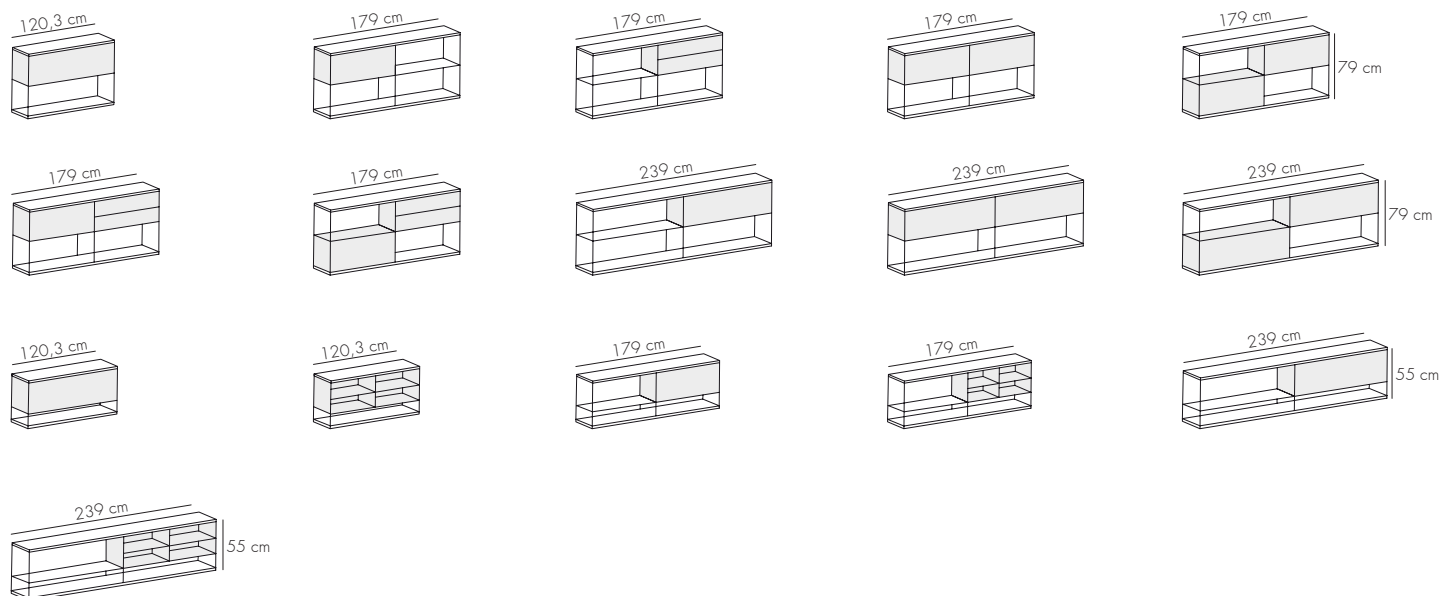

FRAME. ESTRUCTURA

WHEELS. RUEDAS

GUIDE. GUÍA

COMPOSICIONES ALTURA TOTAL 225,6 cm/ COMPOSITION HEIGHT 225,6 cm - 88.82"

Composición fondo total 57cm con carro sobre ruedas/ 57 centimeter depth bookcase with front unit on wheels

Composición fondo total 35,5cm sin carro sobre ruedas/ 35,5 centimeter depth bookcase without front unit on wheels

COMPOSICIONES ALTURA TOTAL 189,5 cm/ COMPOSITION HEIGHT 189,5 cm - 74.61"

Composición fondo total 57cm con carro sobre ruedas/ 57 centimeter depth bookcase with front unit on wheels

Composición fondo total 35,5cm sin carro sobre ruedas/ 35,5 centimeter depth bookcase without front unit on wheels

COMPOSICIONES ALTURA TOTAL 117 cm/ COMPOSITION HEIGHT 117 cm - 46.06"

Composición fondo total 57 cm con carro sobre ruedas/ 57 centimeter depth bookcase with front unit on wheels

Composición fondo total 35,5 cm sin carro sobre ruedas/ 35,5 centimeter depth bookcase without front unit on wheels

COMPOSICIONES ALTURA TOTAL 79 cm/ COMPOSITION HEIGHT 79 cm - 31.1"

Composición fondo total 35,5 cm sin carro sobre ruedas/ 35,5 centimeter depth bookcase without front unit on wheels