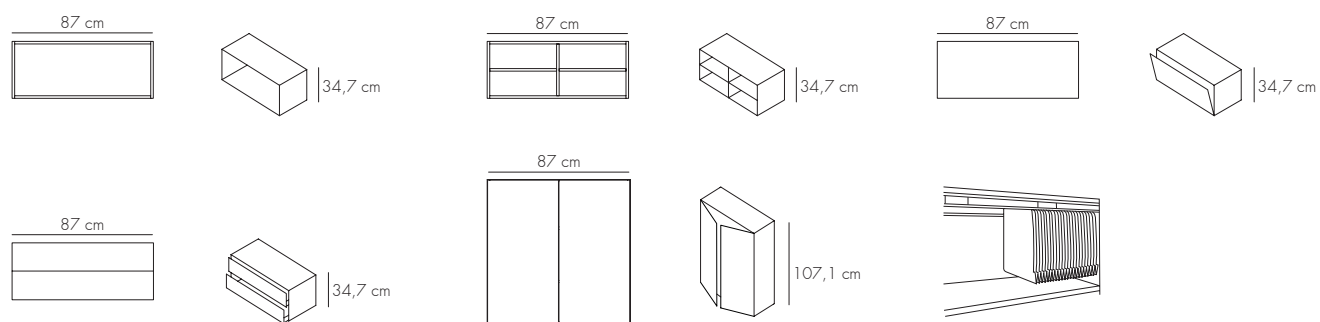

FRAME. ESTRUCTURA

WHEELS. RUEDAS

GUIDE. GUÍA

COMPOSICIONES ALTURA TOTAL 225,6 cm/ COMPOSITION HEIGHT 225,6 cm - 88.82"

Composición fondo total 57cm con carro sobre ruedas/ 57 centimeter depth bookcase with front unit on wheels

Composición fondo total 35,5cm sin carro sobre ruedas/ 35,5 centimeter depth bookcase without front unit on wheels

COMPOSICIONES ALTURA TOTAL 117 cm/ COMPOSITION HEIGHT 117 cm - 46.06"

Composición fondo total 57 cm con carro sobre ruedas/ 57 centimeter depth bookcase with front unit on wheels

Composición fondo total 35,5 cm sin carro sobre ruedas/ 35,5 centimeter depth bookcase without front unit on wheels

COMPOSICIONES ALTURA TOTAL 79 cm/ COMPOSITION HEIGHT 79 cm - 31.1"

Composición fondo total 35,5 cm sin carro sobre ruedas/ 35,5 centimeter depth bookcase without front unit on wheels

MÓDULOS CONTENEDORES 87cm/ STORAGE MODULES 87cm- 13,86"

Archivador extraíble (LOB501 / LOB201)
Pull-out suspension file frame (LOB501 / LOB201)

MÓDULOS CONTENEDORES 117 cm/ STORAGE MODULES 117 cm - 46,06"