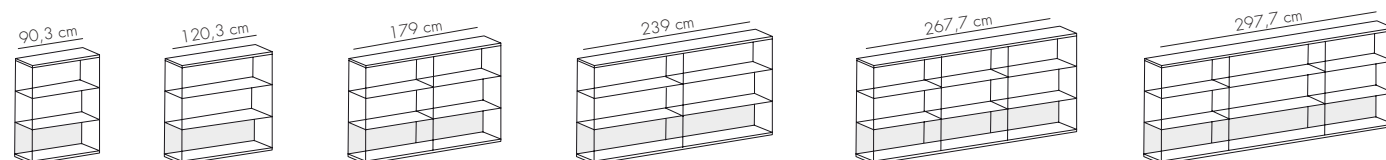

FRAME. ESTRUCTURA

WHEELS. RUEDAS

GUIDE. GUÍA

COMPOSICIONES ALTURA TOTAL 225,6 cm/ COMPOSITION HEIGHT 225,6 cm - 88.82"

Composición fondo total 57cm con carro sobre ruedas/ 57 centimeter depth bookcase with front unit on wheels

Composición fondo total 35,5cm sin carro sobre ruedas/ 35,5 centimeter depth bookcase without front unit on wheels

COMPOSICIONES ALTURA TOTAL 189,5 cm/ COMPOSITION HEIGHT 189,5 cm - 74.61"

Composición fondo total 57cm con carro sobre ruedas/ 57 centimeter depth bookcase with front unit on wheels

Composición fondo total 35,5cm sin carro sobre ruedas/ 35,5 centimeter depth bookcase without front unit on wheels

COMPOSICIONES ALTURA TOTAL 117 cm/ COMPOSITION HEIGHT 117 cm - 46.06"

Composición fondo total 57 cm con carro sobre ruedas/ 57 centimeter depth bookcase with front unit on wheels

Composición fondo total 35,5 cm sin carro sobre ruedas/ 35,5 centimeter depth bookcase without front unit on wheels

COMPOSICIONES ALTURA TOTAL 79 cm/ COMPOSITION HEIGHT 79 cm - 31.1"

Composición fondo total 35,5 cm sin carro sobre ruedas/ 35,5 centimeter depth bookcase without front unit on wheels