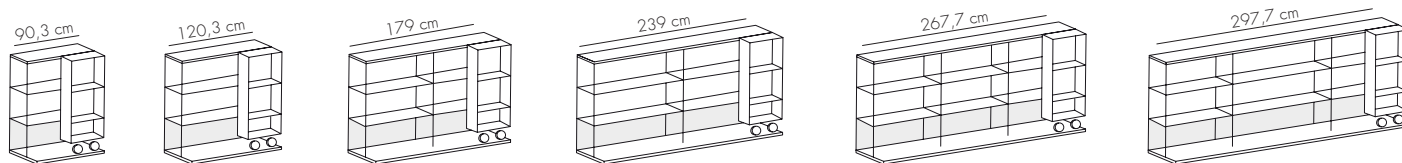

FRAME. ESTRUCTURA

WHEELS. RUEDAS

GUIDE. GUÍA

COMPOSICIONES ALTURA TOTAL 225,6 cm/ COMPOSITION HEIGHT 225,6 cm - 88.82"

Composición fondo total 57cm con carro sobre ruedas/ 57 centimeter depth bookcase with front unit on wheels

Composición fondo total 35,5cm sin carro sobre ruedas/ 35,5 centimeter depth bookcase without front unit on wheels

COMPOSICIONES ALTURA TOTAL 189,5 cm/ COMPOSITION HEIGHT 189,5 cm - 74.61"

Composición fondo total 57cm con carro sobre ruedas/ 57 centimeter depth bookcase with front unit on wheels

Composición fondo total 35,5cm sin carro sobre ruedas/ 35,5 centimeter depth bookcase without front unit on wheels

COMPOSICIONES ALTURA TOTAL 117 cm/ COMPOSITION HEIGHT 117 cm - 46.06"

Composición fondo total 57 cm con carro sobre ruedas/ 57 centimeter depth bookcase with front unit on wheels

Composición fondo total 35,5 cm sin carro sobre ruedas/ 35,5 centimeter depth bookcase without front unit on wheels

COMPOSICIONES ALTURA TOTAL 79 cm/ COMPOSITION HEIGHT 79 cm - 31.1"

Composición fondo total 35,5 cm sin carro sobre ruedas/ 35,5 centimeter depth bookcase without front unit on wheels