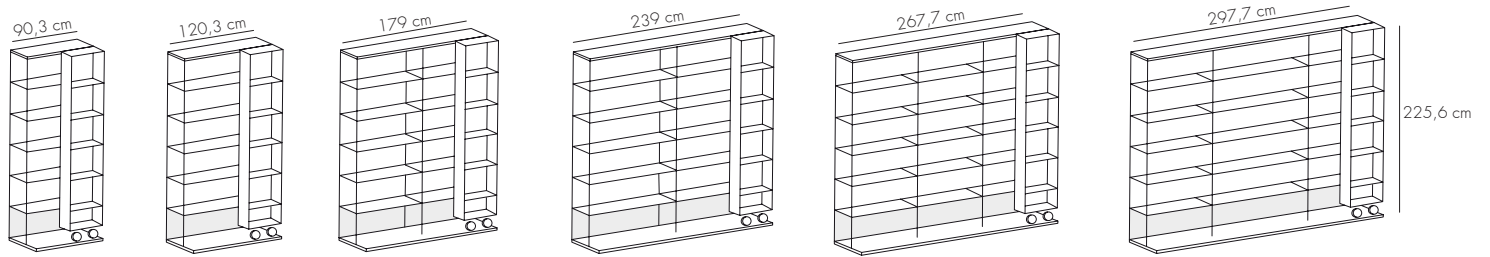

FRAME. ESTRUCTURA

WHEELS. RUEDAS

GUIDE. GUÍA

COMPOSICIONES ALTURA TOTAL 225,6 cm/ COMPOSITION HEIGHT 225,6 cm - 88.82"

Composición fondo total 57cm con carro sobre ruedas/ 57 centimeter depth bookcase with front unit on wheels

Composición fondo total 35,5cm sin carro sobre ruedas/ 35,5 centimeter depth bookcase without front unit on wheels

COMPOSICIONES ALTURA TOTAL 189,5 cm/ COMPOSITION HEIGHT 189,5 cm - 74.61"

Composición fondo total 57cm con carro sobre ruedas/ 57 centimeter depth bookcase with front unit on wheels

Composición fondo total 35,5cm sin carro sobre ruedas/ 35,5 centimeter depth bookcase without front unit on wheels

COMPOSICIONES ALTURA TOTAL 117 cm/ COMPOSITION HEIGHT 117 cm - 46.06"

Composición fondo total 57 cm con carro sobre ruedas/ 57 centimeter depth bookcase with front unit on wheels

Composición fondo total 35,5 cm sin carro sobre ruedas/ 35,5 centimeter depth bookcase without front unit on wheels

COMPOSICIONES ALTURA TOTAL 79 cm/ COMPOSITION HEIGHT 79 cm - 31.1"

Composición fondo total 35,5 cm sin carro sobre ruedas/ 35,5 centimeter depth bookcase without front unit on wheels