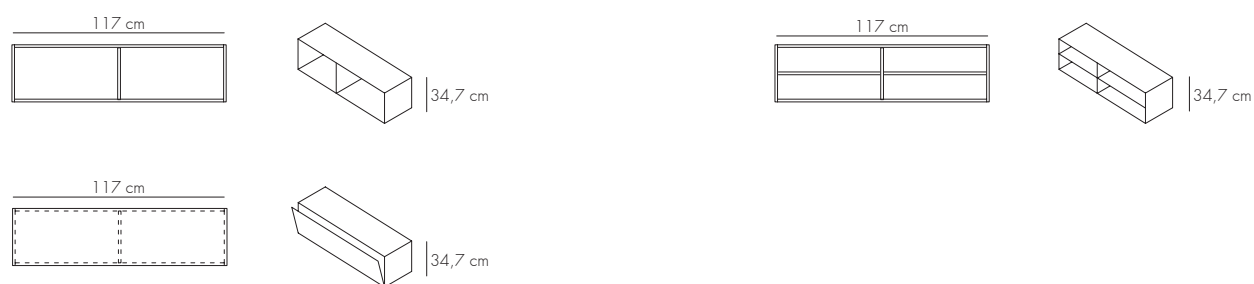

FRAME. ESTRUCTURA

WHEELS. RUEDAS

GUIDE. GUÍA

COMPOSICIONES ALTURA TOTAL 225,6 cm/ COMPOSITION HEIGHT 225,6 cm - 88.82"

Composición fondo total 57cm con carro sobre ruedas/ 57 centimeter depth bookcase with front unit on wheels

Composición fondo total 35,5cm sin carro sobre ruedas/ 35,5 centimeter depth bookcase without front unit on wheels

COMPOSICIONES ALTURA TOTAL 117 cm/ COMPOSITION HEIGHT 117 cm - 46.06"

Composición fondo total 57 cm con carro sobre ruedas/ 57 centimeter depth bookcase with front unit on wheels

Composición fondo total 35,5 cm sin carro sobre ruedas/ 35,5 centimeter depth bookcase without front unit on wheels

COMPOSICIONES ALTURA TOTAL 79 cm/ COMPOSITION HEIGHT 79 cm - 31.1"

Composición fondo total 35,5 cm sin carro sobre ruedas/ 35,5 centimeter depth bookcase without front unit on wheels

MÓDULOS CONTENEDORES 87cm/ STORAGE MODULES 87cm- 13,86"

Archivador extraíble (LOB501 / LOB201)
Pull-out suspension file frame (LOB501 / LOB201)

MÓDULOS CONTENEDORES 117 cm/ STORAGE MODULES 117 cm - 46,06"