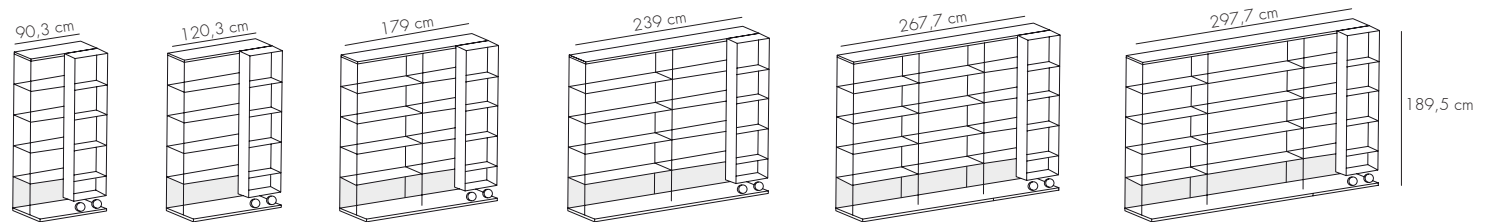

FRAME. ESTRUCTURA

WHEELS. RUEDAS

GUIDE. GUÍA

COMPOSICIONES ALTURA TOTAL 225,6 cm/ COMPOSITION HEIGHT 225,6 cm - 88.82"

Composición fondo total 57cm con carro sobre ruedas/ 57 centimeter depth bookcase with front unit on wheels

Composición fondo total 35,5cm sin carro sobre ruedas/ 35,5 centimeter depth bookcase without front unit on wheels

COMPOSICIONES ALTURA TOTAL 189,5 cm/ COMPOSITION HEIGHT 189,5 cm - 74.61"

Composición fondo total 57cm con carro sobre ruedas/ 57 centimeter depth bookcase with front unit on wheels

Composición fondo total 35,5cm sin carro sobre ruedas/ 35,5 centimeter depth bookcase without front unit on wheels

COMPOSICIONES ALTURA TOTAL 117 cm/ COMPOSITION HEIGHT 117 cm - 46.06"

Composición fondo total 57 cm con carro sobre ruedas/ 57 centimeter depth bookcase with front unit on wheels

Composición fondo total 35,5 cm sin carro sobre ruedas/ 35,5 centimeter depth bookcase without front unit on wheels

COMPOSICIONES ALTURA TOTAL 79 cm/ COMPOSITION HEIGHT 79 cm - 31.1"

Composición fondo total 35,5 cm sin carro sobre ruedas/ 35,5 centimeter depth bookcase without front unit on wheels