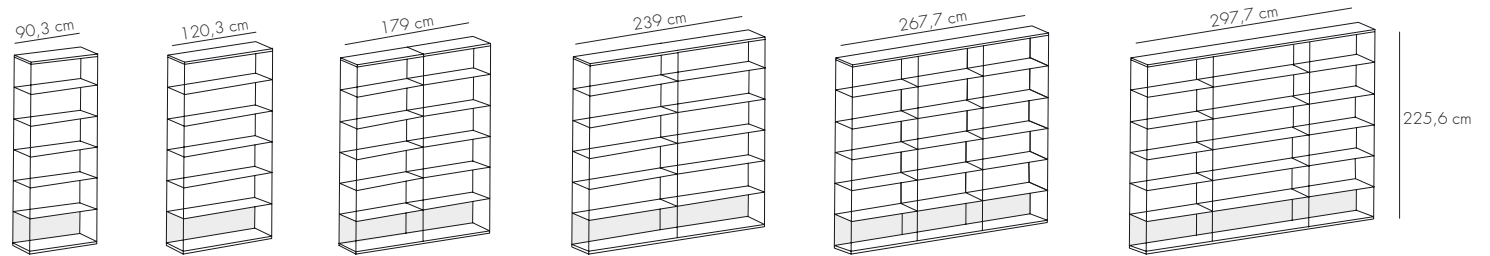

FRAME. ESTRUCTURA

WHEELS. RUEDAS

GUIDE. GUÍA

COMPOSICIONES ALTURA TOTAL 225,6 cm/ COMPOSITION HEIGHT 225,6 cm - 88.82"

Composición fondo total 57cm con carro sobre ruedas/ 57 centimeter depth bookcase with front unit on wheels

Composición fondo total 35,5cm sin carro sobre ruedas/ 35,5 centimeter depth bookcase without front unit on wheels

COMPOSICIONES ALTURA TOTAL 189,5 cm/ COMPOSITION HEIGHT 189,5 cm - 74.61"

Composición fondo total 57cm con carro sobre ruedas/ 57 centimeter depth bookcase with front unit on wheels

Composición fondo total 35,5cm sin carro sobre ruedas/ 35,5 centimeter depth bookcase without front unit on wheels

COMPOSICIONES ALTURA TOTAL 117 cm/ COMPOSITION HEIGHT 117 cm - 46.06"

Composición fondo total 57 cm con carro sobre ruedas/ 57 centimeter depth bookcase with front unit on wheels

Composición fondo total 35,5 cm sin carro sobre ruedas/ 35,5 centimeter depth bookcase without front unit on wheels

COMPOSICIONES ALTURA TOTAL 79 cm/ COMPOSITION HEIGHT 79 cm - 31.1"

Composición fondo total 35,5 cm sin carro sobre ruedas/ 35,5 centimeter depth bookcase without front unit on wheels