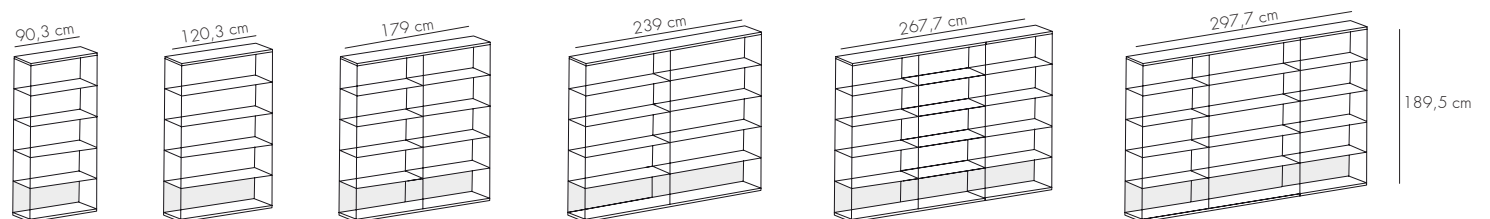

FRAME. ESTRUCTURA

WHEELS. RUEDAS

GUIDE. GUÍA

COMPOSICIONES ALTURA TOTAL 225,6 cm/ COMPOSITION HEIGHT 225,6 cm - 88.82"

Composición fondo total 57cm con carro sobre ruedas/ 57 centimeter depth bookcase with front unit on wheels

Composición fondo total 35,5cm sin carro sobre ruedas/ 35,5 centimeter depth bookcase without front unit on wheels

COMPOSICIONES ALTURA TOTAL 189,5 cm/ COMPOSITION HEIGHT 189,5 cm - 74.61"

Composición fondo total 57cm con carro sobre ruedas/ 57 centimeter depth bookcase with front unit on wheels

Composición fondo total 35,5cm sin carro sobre ruedas/ 35,5 centimeter depth bookcase without front unit on wheels

COMPOSICIONES ALTURA TOTAL 117 cm/ COMPOSITION HEIGHT 117 cm - 46.06"

Composición fondo total 57 cm con carro sobre ruedas/ 57 centimeter depth bookcase with front unit on wheels

Composición fondo total 35,5 cm sin carro sobre ruedas/ 35,5 centimeter depth bookcase without front unit on wheels

COMPOSICIONES ALTURA TOTAL 79 cm/ COMPOSITION HEIGHT 79 cm - 31.1"

Composición fondo total 35,5 cm sin carro sobre ruedas/ 35,5 centimeter depth bookcase without front unit on wheels