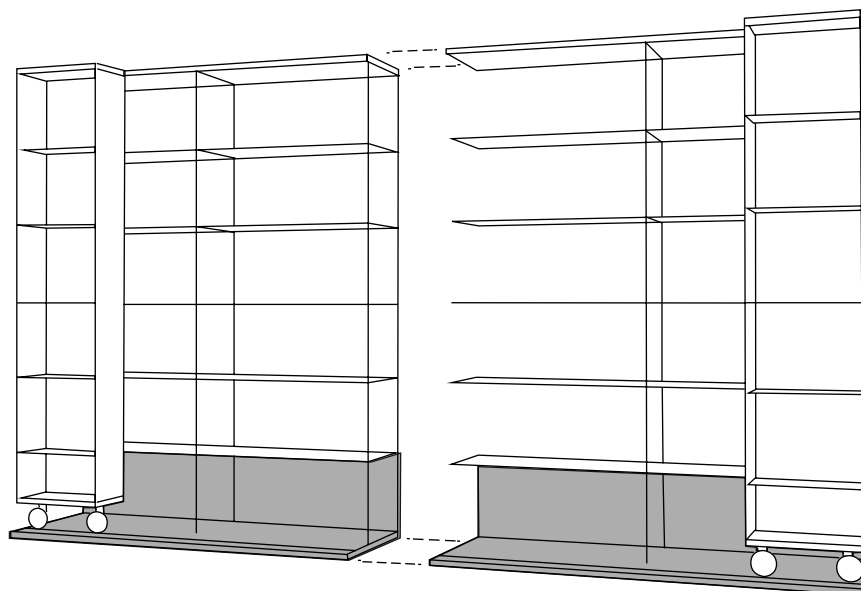

LOP420 + LOP420