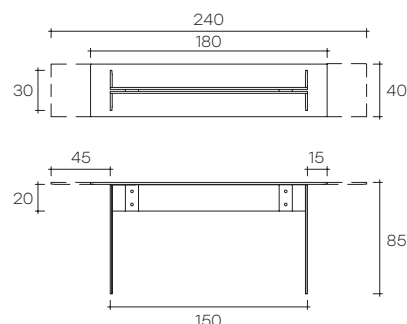

LLT consolle

DESIGN
DANTE O. BENINI
E LUCA GONZO

portata sul piano: 100 kg
load capacity on top: 100 kg

Console con piano in vetro trasparente da 15 mm con bisellatura su due lati corti, struttura gambe in vetro trasparente incollato da 15 mm con bisellatura da 30 mm sul bordo. Particolari di fissaggio in acciaio inox. Disponibile anche su misura fino ad una lunghezza di 240 cm.

Console composed of a 15 mm thick transparent glass top with bevelled edges on the two shorter sides and of a glued base in 15 mm thick transparent glass with 30 mm bevelled edge. Fastening elements in stainless steel. LLT Console is also available with custom-sized top up to 240 cm length.

dimensioni L, P, H
dimensions L, W, H
(cm)

COD./CODE

L

P/W

H

peso netto
net weight
(kg)

peso lordo
gross weight
(kg)

volume imballo
package volume
(m³)

Console con piano e basi in vetro trasparente da 15 mm.

Console with top and two bases in transparent 15 mm thick glass.

LLT/C/18

180

40

85

67

101