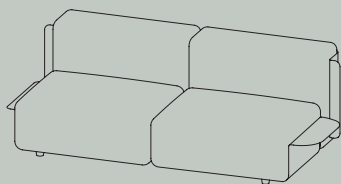

LOOM

Divano imbottito con schienale e braccioli in metallo. Struttura monoscocca in legno con imbottitura della seduta in poliuretano espanso. D:35 elastico. Rivestimento in tessuto completamente sfoderabile tramite velcro a strappo. Lavare a secco. Piedini in PVC nero.

Upholstered sofa with metal back and armrests, wooden monocoque and polyurethane foam seat cushions (D35 elastic density).

The outer fabric can be entirely removed thanks to Velcro fastenings. Dry clean only. Black PVC feet.

DIMENSIONI DIMENSIONS

Sofa

width 228cm
depth 106cm
height 74cm

Pouf

width 75cm
depth 91cm
height 40cm

MATERIALI MATERIALS

- G2 Acciaio inox DeLabré orbitale
Orbitale DeLabré stainless steel
- M11 Acciaio inox spazzolato
Brushed stainless steel
- G3 Ottone DeLabré orbitale
Orbitale DeLabré brass
- M9 Ottone spazzolato
Brushed brass