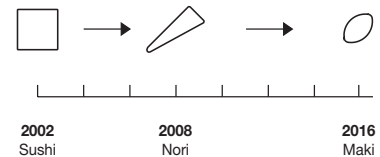

Maki

Bartoli Design

Outdoor use see current price list

IT Dalla lunga collaborazione fra Kristalia e Bartoli Design sono nati dei veri best seller come i tavoli Sushi e Nori.

Ora è la volta di Maki: un tavolo sempre ispirato a un'idea di assoluta essenzialità, di gusto tipicamente orientale, ma nel quale i profili delle gambe, anziché presentarsi con degli angoli netti, assumono dei contorni piacevolmente arrotondati. Anche Maki, come gli altri progetti di tavolo di Bartoli Design, è disponibile in molteplici dimensioni e varianti di colore, per dare forma a infinite possibilità estetiche e d'uso. Disponibili anche delle versioni utilizzabili in contesti outdoor.

EN The long-standing partnership between Kristalia and Bartoli Design has resulted in real best sellers such as the Sushi and Nori tables. Now it's time for Maki: a table also inspired by an idea of sheer simplicity, with typically oriental appeal and leg profiles with pleasantly rounded, rather than sharp, corners. Like the other table projects by Bartoli Design, Maki is also available in a variety of sizes and colours, allowing a multitude of aesthetic and functional solutions. They are also available in versions for outdoor use.

Sizes

L 114/194 P 80 H 75 cm
W 44⁷/₈ D 76³/₈ D 31⁴/₈"

L 289 P 80 H 75 cm
W 113⁶/₈ D 31⁴/₈ H 29⁴/₈"

L 139/219 P 80 H 75 cm
W 54⁶/₈ D 86²/₈ D 31⁴/₈"

L 114 P 90 H 75 cm
W 44⁷/₈ D 35³/₈ H 29⁴/₈"

L 166/246 P 80 H 75 cm
W 65³/₈ D 96⁷/₈ D 31⁴/₈"

L 139/214 P 90 H 75 cm
W 54⁶/₈ D 84²/₈ D 35³/₈"

L 189 P 80 H 75 cm
W 74³/₈ D 31⁴/₈ H 29⁴/₈"

L 166/278 P 90 H 75 cm
W 65³/₈ D 109⁴/₈ D 35³/₈"

L 209 P 80 H 75 cm
W 82²/₈ D 31⁴/₈ H 29⁴/₈"

L 189/263 P 90 H 75 cm
W 74³/₈ D 103⁴/₈ D 35³/₈"

L 229 P 80 H 75 cm
W 90¹/₈ D 31⁴/₈ H 29⁴/₈"

L 209/283 P 90 H 75 cm
W 82²/₈ D 111³/₈ D 35³/₈"

L 249 P 80 H 75 cm
W 98" D 31⁴/₈ H 29⁴/₈"

L 229 P 90 H 75 cm
W 90¹/₈ D 35³/₈ H 29⁴/₈"