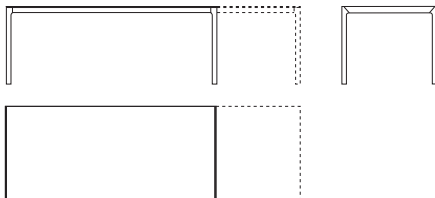

Ora è la volta di Maki: un tavolo sempre ispirato a un'idea di assoluta essenzialità, di gusto tipicamente orientale, ma nel quale i profili delle gambe, anziché presentarsi con degli angoli netti, assumono dei contorni piacevolmente arrotondati. Anche Maki, come gli altri progetti di tavolo di Bartoli Design, è disponibile in molteplici dimensioni e varianti di colore, per dare forma a infinite possibilità estetiche e d'uso. Disponibili anche delle versioni utilizzabili in contesti outdoor.

Sizes

L 114/194 P 80 H 75 cm
W 44⁷/₈ D 76³/₈ D 31⁴/₈"

L 289 P 80 H 75 cm
W 113⁶/₈ D 31⁴/₈ H 29⁴/₈"

L 139/219 P 80 H 75 cm
W 54⁶/₈ D 86²/₈ D 31⁴/₈"

L 114 P 90 H 75 cm
W 44⁷/₈ D 35³/₈ H 29⁴/₈"

L 166/246 P 80 H 75 cm
W 65³/₈ D 96⁷/₈ D 31⁴/₈"

L 139/214 P 90 H 75 cm
W 54⁶/₈ D 84²/₈ D 35³/₈"

L 189 P 80 H 75 cm
W 74³/₈ D 31⁴/₈ H 29⁴/₈"

L 166/278 P 90 H 75 cm
W 65³/₈ D 109⁴/₈ D 35³/₈"

L 209 P 80 H 75 cm
W 82²/₈ D 31⁴/₈ H 29⁴/₈"

L 189/263 P 90 H 75 cm
W 74³/₈ D 103⁴/₈ D 35³/₈"

L 229 P 80 H 75 cm
W 90¹/₈ D 31⁴/₈ H 29⁴/₈"

L 209/283 P 90 H 75 cm
W 82²/₈ D 111³/₈ D 35³/₈"

L 249 P 80 H 75 cm
W 98" D 31⁴/₈ H 29⁴/₈"

L 229 P 90 H 75 cm
W 90¹/₈ D 35³/₈ H 29⁴/₈"

L 269 P 80 H 75 cm
W 105⁷/₈ D 31⁴/₈ H 29⁴/₈"