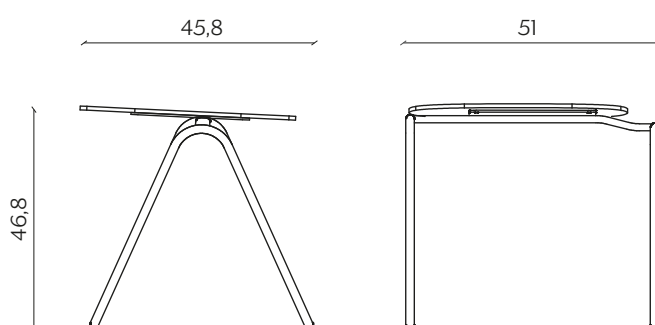

TAVOLINO | COFFEE TABLE
lunghezza | width: 51 cm
larghezza | depth: 45,8 cm
altezza | height: 46,8 cm