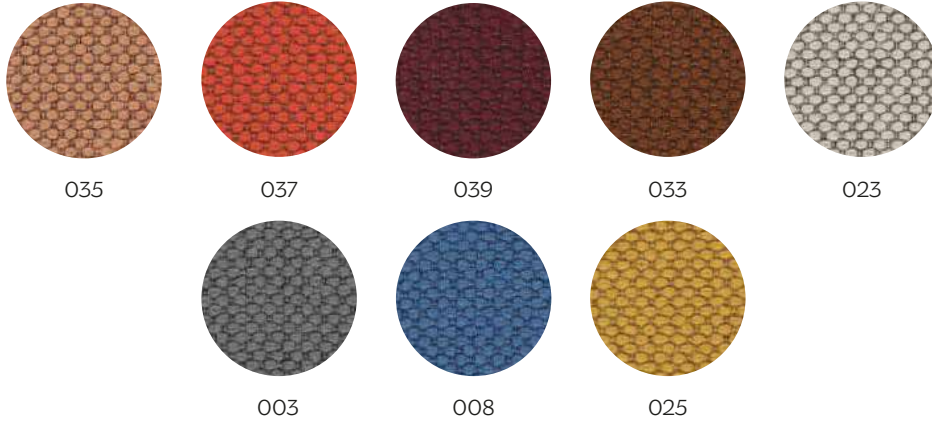

### Vescom Rolla

Blu Pavone  
Peacock

Blu Notte  
Midnight Blue

Latte  
Steamed Milk

Mostarda  
Mustard

Ciliegia  
Cherry

Grafite  
Graphite

### Kvadrat - Melange Nap

461

321

711

951

221

**Kvadrat - Maharam Merit**

**Kvadrat - Steelcut Trio 3**

**CAMBE | LEGS  
BASIC | BASIC  
Metallo | Iron**

**CAMBE IN LEGNO | WOODEN LEGS  
Legno | Wood**

**SLITTA | SLED BASE**

**Metallo | Iron**

Crigio Seta  
Silk Cray  
RAL: 7044

Antracite  
Anthracite  
RAL: 7016