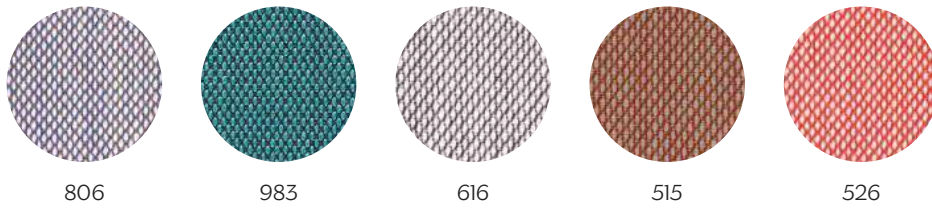

### Kvadrat - Melange Nap

461

321

711

951

221

**Kvadrat - Maharam Merit**

**Kvadrat - Steelcut Trio 3**

**CAMBE | LEGS  
BASIC | BASIC  
Metallo | Iron**

**CAMBE IN LEGNO | WOODEN LEGS  
Legno | Wood**

**SLITTA | SLED BASE**

**Metallo | Iron**

Crigio Seta  
Silk Cray  
RAL: 7044

Antracite  
Anthracite  
RAL: 7016