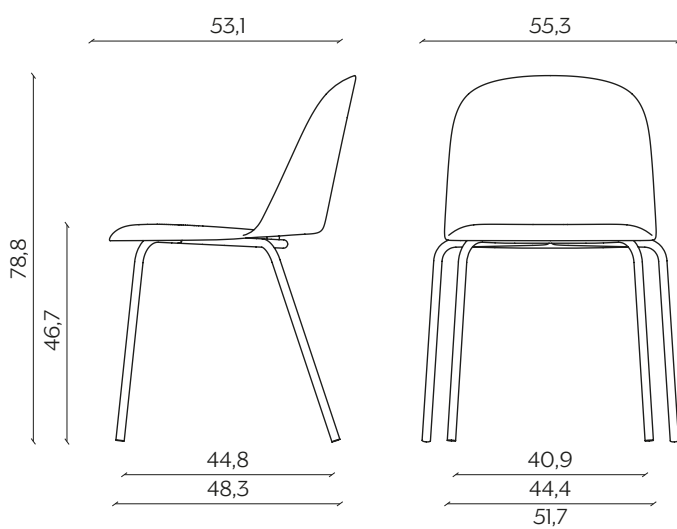

## DIMENSIONI | DIMENSIONS

### BASIC | BASIC

lunghezza | width: 55,3 cm

larghezza | depth: 53,1 cm

altezza | height: 78,8 cm

altezza del sedile | seat height: 46,7 cm

impilabilità | stackability: sì (X4) | yes (X4)

### GAMBE IN LEGNO | WOODEN LEGS

lunghezza | width: 45,7 cm

larghezza | depth: 53,1 cm

altezza | height: 78,8 cm

altezza del sedile | seat height: 46,7 cm

**SLITTA | SLED BASE**

lunghezza | width: 54,1 cm

larghezza | depth: 53,1 cm

altezza | height: 78,3 cm

altezza del sedile | seat height: 46,2 cm

impilabilità | stackability: sì (X4) | yes (X4)

**UFFICIO | OFFICE**

lunghezza | width: 45,6 cm

larghezza | depth: 53 cm

altezza | height: 78,2 cm