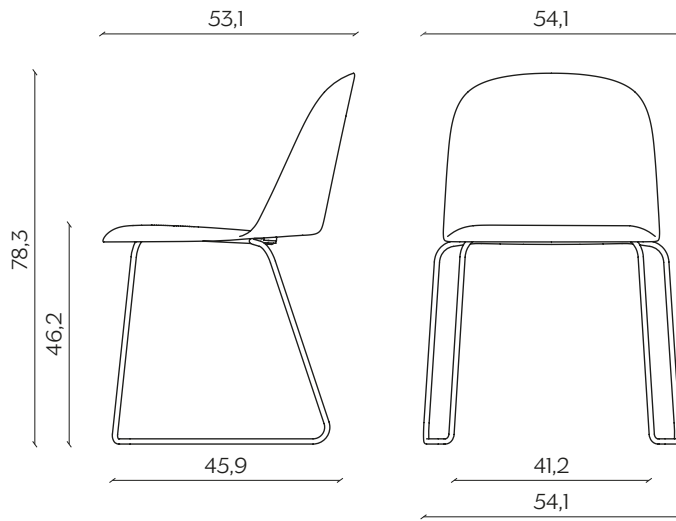

### BASIC | BASIC

lunghezza | width: 55,3 cm

larghezza | depth: 53,1 cm

altezza | height: 78,8 cm

altezza del sedile | seat height: 46,7 cm

impilabilità | stackability: sì (X4) | yes (X4)

### GAMBE IN LEGNO | WOODEN LEGS

lunghezza | width: 45,7 cm

larghezza | depth: 53,1 cm

altezza | height: 78,8 cm

altezza del sedile | seat height: 46,7 cm

**SLITTA | SLED BASE**

lunghezza | width: 54,1 cm

larghezza | depth: 53,1 cm

altezza | height: 78,3 cm

altezza del sedile | seat height: 46,2 cm

impilabilità | stackability: sì (X4) | yes (X4)

**UFFICIO | OFFICE**

lunghezza | width: 45,6 cm

larghezza | depth: 53 cm

altezza | height: 78,2 cm

altezza del sedile | seat height: 46,1 cm

**CONFERENZA | CONFERENCE**  
lunghezza | width: 51 cm  
larghezza | depth: 54 cm  
altezza | height: 79 cm  
altezza del sedile | seat height: 46,7 cm  
impilabilità | stackability: sì (X8) | yes (X8)