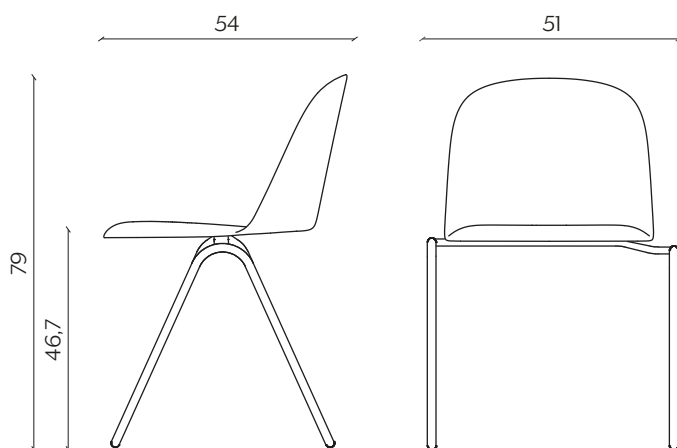

### BASIC | BASIC

lunghezza | width: 55,3 cm

larghezza | depth: 53,1 cm

altezza | height: 78,8 cm

altezza del sedile | seat height: 46,7 cm

impilabilità | stackability: sì (X4) | yes (X4)

### GAMBE IN LEGNO | WOODEN LEGS

lunghezza | width: 45,7 cm

larghezza | depth: 53,1 cm

altezza | height: 78,8 cm

altezza del sedile | seat height: 46,7 cm

**SLITTA | SLED BASE**

lunghezza | width: 54,1 cm

larghezza | depth: 53,1 cm

altezza | height: 78,3 cm

altezza del sedile | seat height: 46,2 cm

impilabilità | stackability: sì (X4) | yes (X4)

**UFFICIO | OFFICE**

lunghezza | width: 45,6 cm

larghezza | depth: 53 cm

altezza | height: 78,2 cm

altezza del sedile | seat height: 46,1 cm

**CONFERENZA | CONFERENCE**  
lunghezza | width: 51 cm  
larghezza | depth: 54 cm  
altezza | height: 79 cm  
altezza del sedile | seat height: 46,7 cm  
impilabilità | stackability: sì (X8) | yes (X8)