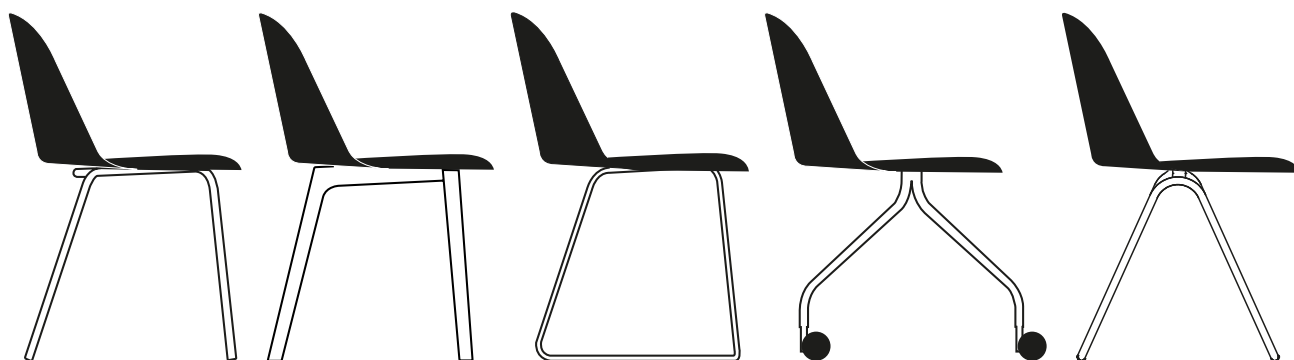

# MARIOLINA

by e-ggs

Mariolina è nata esplorando il mondo del polipropilene e i suoi nuovi sviluppi, abbinandosi delicatamente ad una estetica essenziale. La scocca è così semplice che puoi disegnarla senza staccare la penna dal foglio, bilanciando uno stile curato e attento al presente con la volontà di uscire dalle mode. Mariolina è la risposta alla necessità di un prodotto eclettico, realizzato con un metodo produttivo contemporaneo e adatto alla vita di tutti i giorni.

Mariolina came from an exploration into the world of polypropylene and its new developments, combining it with a delicate, honest aesthetic. The body is so simple that it can be drawn without the pen leaving the paper, balancing a careful style, attentive to the present, with the desire to break free of fashion.

### BASIC | BASIC

lunghezza | width: 55,3 cm

larghezza | depth: 53,1 cm

altezza | height: 78,8 cm

altezza del sedile | seat height: 46,7 cm

impilabilità | stackability: sì (X4) | yes (X4)

### GAMBE IN LEGNO | WOODEN LEGS

lunghezza | width: 45,7 cm

larghezza | depth: 53,1 cm

altezza | height: 78,8 cm

altezza del sedile | seat height: 46,7 cm

**SLITTA | SLED BASE**

lunghezza | width: 54,1 cm

larghezza | depth: 53,1 cm