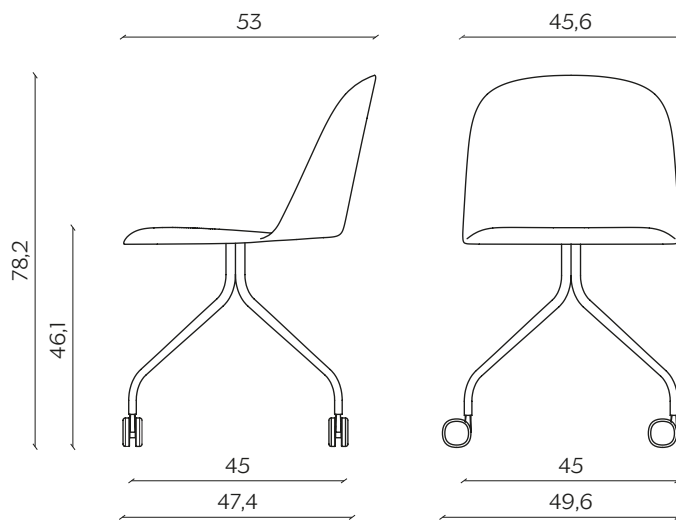

### BASIC | BASIC

lunghezza | width: 55,3 cm

larghezza | depth: 53,1 cm

altezza | height: 78,8 cm

altezza del sedile | seat height: 46,7 cm

impilabilità | stackability: sì (X4) | yes (X4)

### GAMBE IN LEGNO | WOODEN LEGS

lunghezza | width: 45,7 cm

larghezza | depth: 53,1 cm

altezza | height: 78,8 cm

altezza del sedile | seat height: 46,7 cm

**SLITTA | SLED BASE**

lunghezza | width: 54,1 cm

larghezza | depth: 53,1 cm

altezza | height: 78,3 cm

altezza del sedile | seat height: 46,2 cm

impilabilità | stackability: sì (X4) | yes (X4)

**UFFICIO | OFFICE**

lunghezza | width: 45,6 cm

larghezza | depth: 53 cm

altezza | height: 78,2 cm

altezza del sedile | seat height: 46,1 cm

**CONFERENZA | CONFERENCE**  
lunghezza | width: 51 cm  
larghezza | depth: 54 cm  
altezza | height: 79 cm  
altezza del sedile | seat height: 46,7 cm  
impilabilità | stackability: sì (X8) | yes (X8)