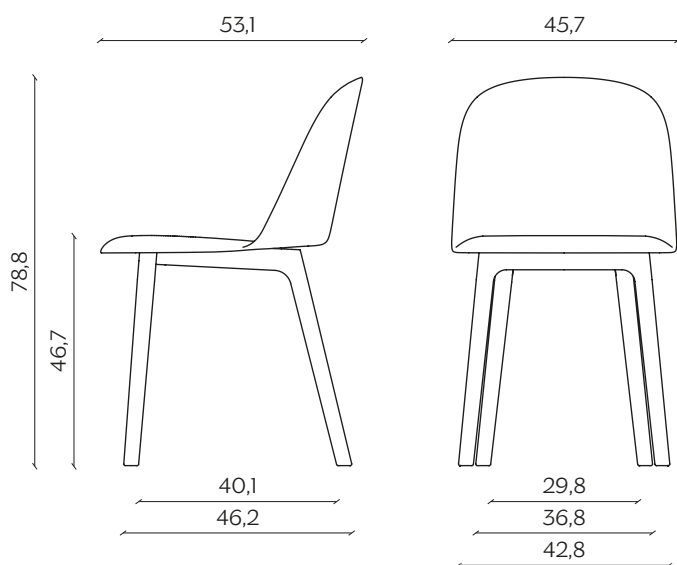

## DIMENSIONI | DIMENSIONS

### BASIC | BASIC

lunghezza | width: 55,3 cm

larghezza | depth: 53,1 cm

altezza | height: 78,8 cm

altezza del sedile | seat height: 46,7 cm

impilabilità | stackability: sì (X4) | yes (X4)

### GAMBE IN LEGNO | WOODEN LEGS

lunghezza | width: 45,7 cm

larghezza | depth: 53,1 cm

altezza | height: 78,8 cm

altezza del sedile | seat height: 46,7 cm

**SLITTA | SLED BASE**

lunghezza | width: 54,1 cm

larghezza | depth: 53,1 cm

altezza | height: 78,3 cm

altezza del sedile | seat height: 46,2 cm

impilabilità | stackability: sì (X4) | yes (X4)

**UFFICIO | OFFICE**

lunghezza | width: 45,6 cm

larghezza | depth: 53 cm

altezza | height: 78,2 cm