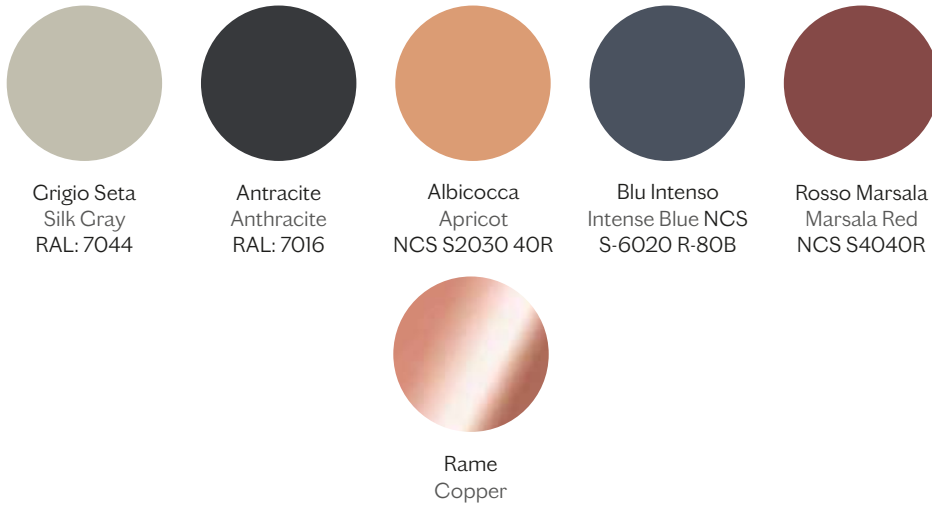

### Econabuk

Nocciola  
Light Brown

Marrone  
Brown

Seppia  
Sepia

Grigio  
Grey

Antracite  
Anthracite

### Vescom Rolla

Blu Pavone  
Peacock

Blu Notte  
Midnight Blue

Latte  
Steamed Milk

Mostarda  
Mustard

Ciliegia  
Cherry

Grafite  
Graphite

### Kvadrat - Melange Nap

461

321

711

951

221

**Kvadrat - Maharam Merit**

**Kvadrat - Steelcut Trio 3**

**CAMBE | LEGS  
BASIC | BASIC  
Metallo | Iron**

**CAMBE IN LEGNO | WOODEN LEGS  
Legno | Wood**

**SLITTA | SLED BASE**

**Metallo | Iron**

Crigio Seta  
Silk Cray  
RAL: 7044

Antracite  
Anthracite  
RAL: 7016