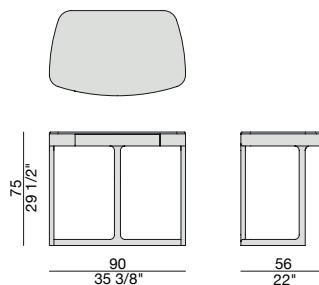

MASKARA

E. Gallina

2015

Coiffeuse con struttura in massello di frassino e piano in marmo con cassetto portaoggetti centrale. Può essere abbinata al suo sgabello (Maskara sgabello) e al cassetto portaoggetti con specchio orientabile (Maskara accessori).

Dressing table in solid ash wood with marble top and central drawer. Matching stool (Maskara stool) and swiveling mirror with drawer (Maskara accessories) available as option.

Toilette-Konsole mit zentralem Schublade. Gestell aus massiver Esche und Marmorplatte. Mit Ablage und Spiegel. Mit der Möglichkeit mit ihrem Hocker (Maskara Hocker) und Spiegel mit Ablage (Maskara Zubehör) zu kombinieren.

Coiffeuse avec tiroir. Structure en frêne massif et plateau en marbre. Possibilité de la combiner avec son tabouret (Maskara tabouret) et aussi avec petit tiroir portable avec miroir orientable (Maskara accessoires).

Tocador con cajón. Estructura en fresno macizo y tapa en mármol. Puede ser combinada con su taburete (Maskara taburete) y también con un cajón portaobjetos con espejo orientable (Maskara accesorios).