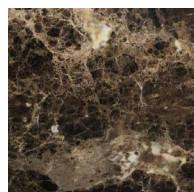

## LACCATO OPACO PORO APERTO | *Matt lacquered open pore*

**Bianco**  
White  
(RAL 9016)

**Avorio**  
Ivory  
(RAL 1013)

**Argilla**  
Mud  
(RAL 7006)

**Piombo**  
Lead  
(NCS S5005G20Y)

**Cioccolato**  
Chocolate  
(RAL 8019)

**Nero**  
Black  
(RAL 9005)

**Granata**  
Garnet red  
(NCS S4050Y90R)

**Pistacchio**  
Pistachio green  
(PANTONE 5825)

**Avio**  
Aviation blue  
(PANTONE 5415)

## MARMO | *Marble*

Emperador Dark

Calacatta oro

Sahara Noir