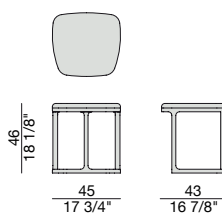

MASKARA STOOL

E. Gallina

2015

Sgabello con struttura in massello di frassino e rivestimento nei tessuti della collezione.

Stool with frame in solid ash and seat covered in the fabrics of the collection.

Hocker mit Gestell aus massiver Esche und Bezug in den Stoffen der Kollektion.

Tabouret avec structure en frêne massif et revêtement dans les tissus de la collection.

Taburete con estructura en fresno macizo y revestimiento en las telas de la colección.