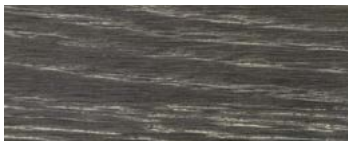

ACERO · MAPLE · AHORN · ÉRABLE · ARCE