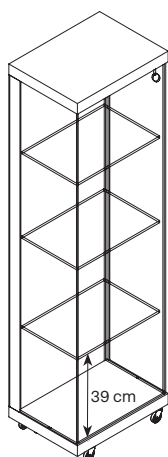

	I	dimensioni	spessore	volume	carico ammesso	peso
	E	dimension	thickness	volume	admitted load	weight
	D	abmessungen	stärke	volumen	tragfähigkeit	gewicht
	F	dimension	épaisseur	volume	charge admise	poids
		cm	mm	m3	kg	kg

Medora grande

design D'Urbino-Lomazzi 1995

100 x 37 x h 174	8 / 12	1,5	7,5*	120
------------------	--------	-----	------	-----

* ogni ripiano / on each shelf / auf jedem Bord / pour chaque étagère

- versione nero opaco / black matt version / schwarz matt Modell / version noir opaque
- versione wengè / wengè / wengè / wengè
- versione rovere sbiancato / bleached oak / gebleichtes Eichenholz / rouvre blanchi
- versione bianco opaco / mat white / matt weiss / blanc opaque

Medora piccola

design D'Urbino-Lomazzi 1995

50 x 37 x h 174	8 / 12	0,85	5*	60
-----------------	--------	------	----	----

* ogni ripiano / on each shelf / auf jedem Bord / pour chaque étagère

- versione nero opaco / black matt version / schwarz matt Modell / version noir opaque
- versione wengè / wengè / wengè / wengè
- versione rovere sbiancato / bleached oak / gebleichtes Eichenholz / rouvre blanchi
- versione bianco opaco / mat white / matt weiss / blanc opaque