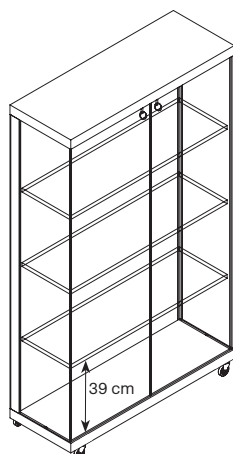

	I	dimensioni	spessore	volume	carico ammesso	peso
	E	dimension	thickness	volume	admitted load	weight
	D	abmessungen	stärke	volumen	tragfähigkeit	gewicht
	F	dimension	épaisseur	volume	charge admise	poids
		cm	mm	m3	kg	kg

Medora grande

design D'Urbino-Lomazzi 1995

100 x 37 x h 174	8 / 12	1,5	7,5*	120
------------------	--------	-----	------	-----

* ogni ripiano / on each shelf / auf jedem Bord / pour chaque étagère

- versione nero opaco / black matt version / schwarz matt Modell / version noir opaque
- versione wengè / wengè / wengè / wengè
- versione rovere sbiancato / bleached oak / gebleichtes Eichenholz / rouvre blanchi
- versione bianco opaco / mat white / matt weiss / blanc opaque

Medora piccola

design D'Urbino-Lomazzi 1995

50 x 37 x h 174	8 / 12	0,85	5*	60
-----------------	--------	------	----	----

* ogni ripiano / on each shelf / auf jedem Bord / pour chaque étagère

- versione nero opaco / black matt version / schwarz matt Modell / version noir opaque
- versione wengè / wengè / wengè / wengè
- versione rovere sbiancato / bleached oak / gebleichtes Eichenholz / rouvre blanchi
- versione bianco opaco / mat white / matt weiss / blanc opaque