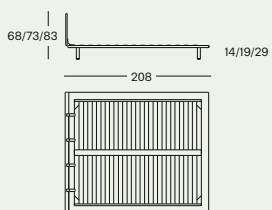

93x208 cm (90x200 cm)*
143x208 cm (140x200 cm)*
163x208 cm (160x200 cm)*
183x208 cm (180x200 cm)*
203x208 cm (200x200 cm)*

* Dimensioni del materasso/
Mattress sizes/
Dimensions du matelas/
Abmessungen der Matratze/
Medidas del colchón