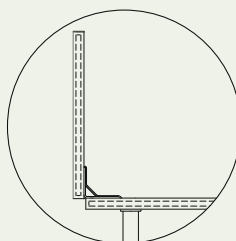

Lit

Structure en acier avec douves en hêtre courbé. Pieds en acier nickel satiné, dans les couleurs naturel ou noir que permettent d'obtenir différentes hauteurs du lit. Revêtement déhoussable, en tissu ou cuir ou non déhoussable en cuir sellier. La version en cuir sellier a les coutures en fil blanc. Sur demande, il est prévu aussi la mesure pour un matelas de 210 cm de longueur.

Bett

Stahlgestell mit Lattenrost aus gebogenen Buche Dauben. Füße aus Stahl mit naturfarben- oder schwarz- vernickeltem und mattiertem Finish, die verschiedene Betthöhen erlauben. Abnehmbarer Bezug aus Stoff oder Leder oder nicht abziehbares aus Kernleder. Die Nähte der Kernlederausführung sind weiß. Auf Nachfrage ist die Bett- Maße für die Matratze 210 cm lang auch verfügbar.

Cama

Estructura de acero con lamas de haya curvadas. Pies de acero niquelado mate en los acabados natural o negro que permiten diferentes alturas de la cama. Tapizado de tejido o de piel, desfundable, o de cuero, fijo. La versión en cuero tiene las costuras en hilo blanco. Sobre pedido está también disponible la medida de la cama para el colchón de 210 cm de largo.

Piedini/Feet/Pieds/
Füsse/Pies

93x208 cm (90x200 cm)*
 143x208 cm (140x200 cm)*
 163x208 cm (160x200 cm)*
 183x208 cm (180x200 cm)*
 203x208 cm (200x200 cm)*

* Dimensioni del materasso/
 Mattress sizes/
 Dimensions du matelas/
 Abmessungen der Matratze/
 Medidas del colchón