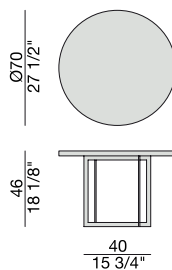

MILANO 1

O. Moon

Tavolino tondo con piano in noce canaletta o frassino a forte spessore e base in metallo.

Round side table with thick top in canaletta walnut or ash and metal frame.

Runder Beistelltisch mit Platte aus Nussbaum Canaletta oder Esche mit Metallgestell.

Guéridon rond avec plateau en noyer canaletta ou frêne et piétement en métal.

Mesa auxiliar redonda con tapa gruesa en nogal canaletta o fresno y estructura en metal.