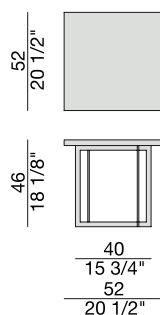

MILANO 2

O. Moon

Tavolino quadrato con piano in noce canaletta o frassino a forte spessore e base in metallo.

Square side table with thick top in canaletta walnut or ash and metal frame.

Quadratischer Beistelltisch mit Platte aus Nussbaum Canaletta oder Esche mit Metallgestell.

Guéridon carré avec plateau en noyer canaletta ou frêne et piètment en métal.

Mesa auxiliar cuadrada con tapa gruesa en nogal canaletta o fresno y estructura en metal.