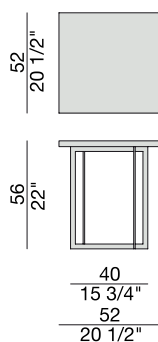

MILANO 4

O. Moon

Tavolino quadrato con piano in noce canaletta o frassino a forte spessore e base in metallo.

Square side table with thick top in canaletta walnut or ash and metal frame.

Quadratischer Beistelltisch mit Platte aus Nussbaum Canaletta oder Esche mit Metallgestell.

Guéridon carré avec plateau en noyer canaletta ou frêne et piétement en métal.

Mesa auxiliar cuadrada con tapa gruesa en nogal canaletta o fresno y estructura en metal.