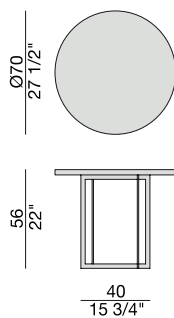

MILANO 3

O. Moon

Tavolino tondo con piano in noce canaletta o frassino a forte spessore e base in metallo.

Round side table with thick top in canaletta walnut or ash and metal frame.

Runder Beistelltisch mit Platte aus Nussbaum Canaletta oder Esche mit Metallgestell.

Guéridon rond avec plateau en noyer canaletta ou frêne et piétement en métal.

Mesa auxiliar redonda con tapa gruesa en nogal canaletta o fresno y estructura en metal.