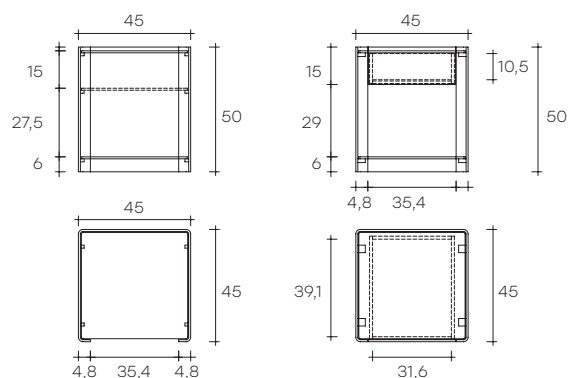

# milo

DESIGN  
ILARIA MARELLI

modello registrato  
registered model

portata su ogni piano: 20 kg  
load capacity on each shelf: 20 kg

Comodino con struttura in vetro curvato da 8 mm trasparente o fumé. Dotazione: ripiano in vetro da 8 mm trasparente o fumé, retro verniciato nero o extralight retroverniciato bianco, cassetto in legno laccato bianco o nero con frontale in vetro. Reggipiani in vetro. Il comodino può essere dotato di 2, 3 ripiani oppure 2 ripiani ed un cassetto nelle combinazioni proposte.

*Bedside table in curved transparent or smoked glass, 8 mm-thick. Accessories: 8 mm-thick glass shelf in the following finishing options: transparent glass, smoked glass, black back-painted glass, extralight white back-painted glass, wooden drawer black or white lacquered, with glass front back-painted respectively black or white. Glass shelves support. The bedside table can be fitted with 2, 3 shelves or 2 shelves and one drawer.*

dimensioni L, P, H  
dimensions L, W, H  
(cm)

COD./CODE L P/W H

peso netto peso lordo volume imballo  
net weight gross weight package volume  
(kg) (kg) (m<sup>3</sup>)

## VERSIONE CON STRUTTURA IN VETRO TRASPARENTE: TRANSPARENT-GLASS STRUCTURE VERSION:

2 ripiani trasparenti. 2 transparent shelves.	<b>1904/2T</b>	45	45	50	21	28	0,15
3 ripiani trasparenti. 3 transparent shelves.	<b>1904/3T</b>	45	45	50	25	32	0,15
2 ripiani bianchi / 1 cassetto bianco. 2 white shelves / 1 white drawer.	<b>1906/B</b>	45	45	50	25	32	0,15
2 ripiani neri / 1 cassetto nero. 2 black shelves / 1 black drawer.	<b>1906/N</b>	45	45	50	25	32	0,15