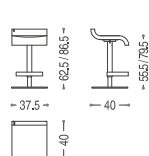

15.031
CM: L. 37,5 · P. 40 · H. 62,5/86,5