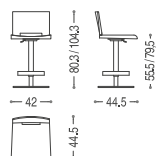

SGABELLO GIREVOLE, BASE ACCIAIO SATINATO
REVOLVING STOOL, BASE IN SATINIZED STEEL
DREHBARER HÖCKER, GESTELL AUS SATINIERTEM EDELSTAHL
TABOURET PIVOTANT, PIÈTEMENT EN ACIER SATINÉ
TABURETE GIRATORIO, BASE EN ACERO SATINADO

15.011
CM: L. 42 · P. 44,5 · H. 80,3/104,3