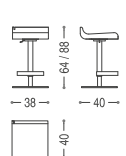

15.021
CM: L. 38 · P. 40 · H. 64/88