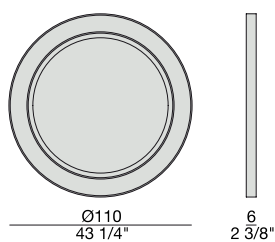

MISS TONDO

T. Colzani

2009

Specchio tondo da parete
in noce canaletta.

Round wall mirror in
canaletta walnut.

Runder Wandspiegel aus
Nussbaum Canaletta.

Miroir rond au mur en
noyer canaletta.

Espejo redondo de pared
en nogal canaletta.