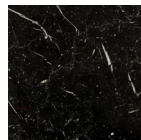

MITIS

Mario Ruiz. 2012

FINISHES. ACABADOS

FRAME AND TOP. ESTRUCTURA Y SOBRE

A

SUPER-MATT OAK
ROBLE SUPER MATE

WHITE LACQUERED
OAK
ROBLE LACADO
BLANCO

B

SUPER-MATT WALNUT
NOGAL SUPER MATE

C

EBONY STAINED
OAK
ROBLE TEÑIDO
ÉBANO

DARK GREY STAINED
OAK
ROBLE TEÑIDO GRIS
OSCURO

SIENA OAK
ROBLE SIENA

WHITENED OAK
ROBLE BLANQUEADO

D

DARK STAINED WALNUT
NOGAL SUPER MATE

TOP. SOBRE

BRONZE GLASS
VIDRIO BRONCE

MARQUINA MARBLE
MARMOL MARQUINA

CARRARA MARBLE
MARMOL CARRARA

MESA DE CENTRO Y AUXILIAR/ COFFEE AND OCCASIONAL TABLE

MESAS/ TABLES