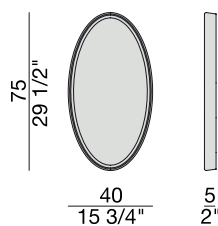

Specchio ovale da parete con cornice in massello di noce canaletta. Orientabile a 360° grazie al particolare supporto di fissaggio. Dima di montaggio inclusa.

Oval wall mirror with frame in solid canaletta walnut. Turnable to 360° thanks to its particular fixation support. Mounting template included.

Ovaler Wandspiegel mit Rahmen aus massivem Nussbaum Canaletta. Wandbefestigung ermöglicht Spiegel bis 360° drehen. Montageschablonen enthalten.

Miroir ovale au mur avec cadre en noyer canaletta massif. Orientable à 360° pour le particulier support de fixation. Gabarit de montage inclus.

Espejo ovalado de pared con marco de nogal canaletta macizo. Orientable a 360° gracias a su fijación particular. Plantilla de montaje incluida.