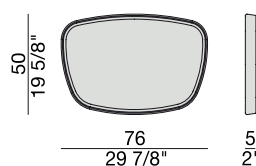

MIX 5

C. Ballabio

2014

Specchio trapezoidale da parete con cornice in massello di noce canaletta. Orientabile a 360° grazie al particolare supporto di fissaggio. Dima di montaggio inclusa.

Trapezoidal wall mirror with frame in solid canaletta walnut. Turnable to 360° thanks to its particular fixation support. Mounting template included.

Trapezförmiger Wandspiegel mit Rahmen aus massivem Nussbaum Canaletta. Wandbefestigung ermöglicht Spiegel bis 360° drehen. Montage-schablonen enthalten.

Miroir trapézoïdal au mur avec cadre en noyer canaletta massif. Orientable à 360° pour le particulier support de fixation. Gabarit de montage inclus.

Espejo trapezoidal de pared con marco de nogal canaletta macizo. Orientable a 360° gracias a su fijación particular. Plantilla de montaje incluida.