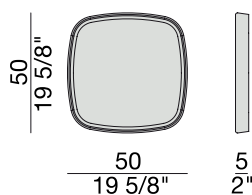

Specchio quadrato da parete con cornice in massello di noce canaletta. Orientabile a 360° grazie al particolare supporto di fissaggio. Dima di montaggio inclusa.

Square wall mirror with frame in solid canaletta walnut. Turnable to 360° thanks to its particular fixation support. Mounting template included.

Quadratischer Wandspiegel mit Rahmen aus massivem Nussbaum Canaletta. Wandbefestigung ermöglicht Spiegel bis 360° drehen. Montageschablonen enthalten.

Miroir carré au mur avec cadre en noyer canaletta massif. Orientable à 360° pour le particulier support de fixation. Gabarit de montage inclus.

Espejo cuadrado de pared con marco de nogal canaletta macizo. Orientable a 360° gracias a su fijación particular. Plantilla de montaje incluida.