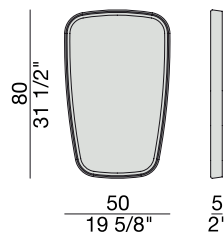

Specchio rettangolare da parete con cornice in massello di noce canaletta. Orientabile a 360° grazie al particolare supporto di fissaggio. Dima di montaggio inclusa.

*Rectangular wall mirror with frame in solid canaletta walnut. Turnable to 360° thanks to its particular fixation support. Mounting template included.*

*Rechteckiger Wandspiegel mit Rahmen aus massivem Nussbaum Canaletta. Wandbefestigung ermöglicht Spiegel bis 360° drehen. Montage-schablonen enthalten.*

*Miroir rectangulaire au mur avec cadre en noyer canaletta massif. Orientable à 360° pour le particulier support de fixation. Gabarit de montage inclus.*

*Espejo rectangular de pared con marco de nogal canaletta macizo. Orientable a 360° gracias a su fijación particular. Plantilla de montaje incluida.*