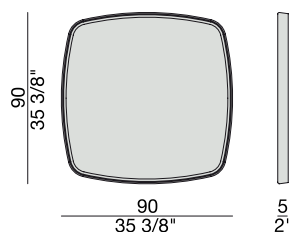

Specchio quadrato da parete con cornice in massello di noce canaletta. Orientabile a 360° grazie al particolare supporto di fissaggio. Dima di montaggio inclusa.

Square wall mirror with frame in solid canaletta walnut. Turnable to 360° thanks to its particular fixation support. Mounting template included.

Quadratischer Wandspiegel mit Rahmen aus massivem Nussbaum Canaletta. Wandbefestigung ermöglicht Spiegel bis 360° drehen. Montageschablonen enthalten.

Miroir carré au mur avec cadre en noyer canaletta massif. Orientable à 360° pour le particulier support de fixation. Gabarit de montage inclus.

Espejo cuadrado de pared con marco de nogal canaletta macizo. Orientable a 360° gracias a su fijación particular. Plantilla de montaje incluida.