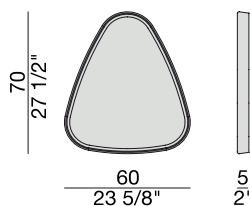

Specchio triangolare da parete con cornice in massello di noce canaletta. Orientabile a 360° grazie al particolare supporto di fissaggio. Dima di montaggio inclusa.

Triangular wall mirror with frame in solid canaletta walnut. Turnable to 360° thanks to its particular fixation support. Mounting template included.

Dreieckiger Wandspiegel mit Rahmen aus massivem Nussbaum Canaletta. Wandbefestigung ermöglicht Spiegel bis 360° drehen. Montageschablonen enthalten.

Miroir triangulaire au mur avec cadre en noyer canaletta massif. Orientable à 360° pour le particulier support de fixation. Gabarit de montage inclus.

Espejo triangular de pared con marco de nogal canaletta macizo. Orientable a 360° gracias a su fijación particular. Plantilla de montaje incluida.