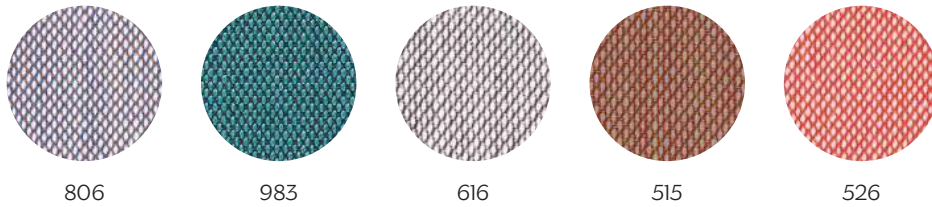

025

**Kvadrat - Melange Nap**

461

321

711

951

221

**Kvadrat - Steelcut Trio 3**