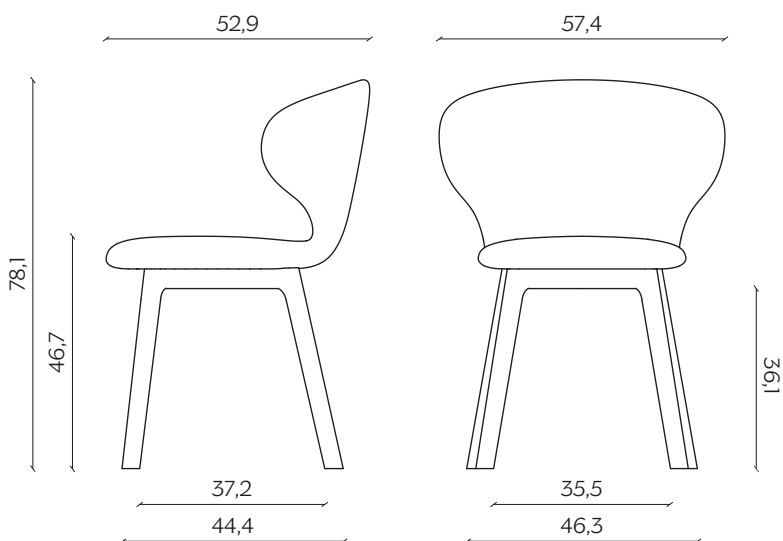

## DIMENSIONI | DIMENSIONS

### BASIC | BASIC

lunghezza | width: 57,4 cm

larghezza | depth: 52,9 cm

altezza | height: 78,1 cm

altezza del sedile | seat height: 46,7 cm

impilabilità | stackability: sì (X3) | yes (X3)

### GAMBE IN LEGNO | WOODEN LEGS

lunghezza | width: 57,4 cm

larghezza | depth: 52,9 cm

altezza | height: 78,1 cm

altezza del sedile | seat height: 46,7 cm

UFFICIO | OFFICE  
lunghezza | width: 57,4 cm  
larghezza | depth: 53,4 cm  
altezza | height: 76,4 cm  
altezza del sedile | seat height: 45 cm