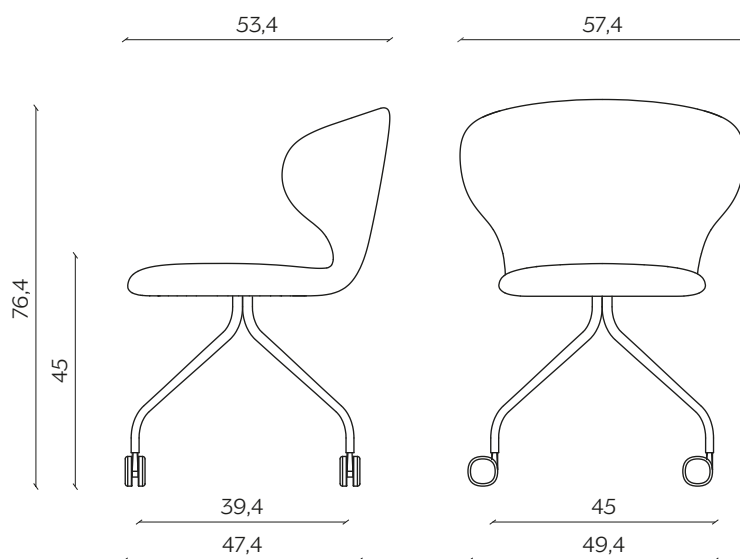

## DIMENSIONI | DIMENSIONS

### BASIC | BASIC

lunghezza | width: 57,4 cm

larghezza | depth: 52,9 cm

altezza | height: 78,1 cm

altezza del sedile | seat height: 46,7 cm

impilabilità | stackability: sì (X3) | yes (X3)

### GAMBE IN LEGNO | WOODEN LEGS

lunghezza | width: 57,4 cm

larghezza | depth: 52,9 cm

altezza | height: 78,1 cm

altezza del sedile | seat height: 46,7 cm

UFFICIO | OFFICE  
lunghezza | width: 57,4 cm  
larghezza | depth: 53,4 cm  
altezza | height: 76,4 cm  
altezza del sedile | seat height: 45 cm