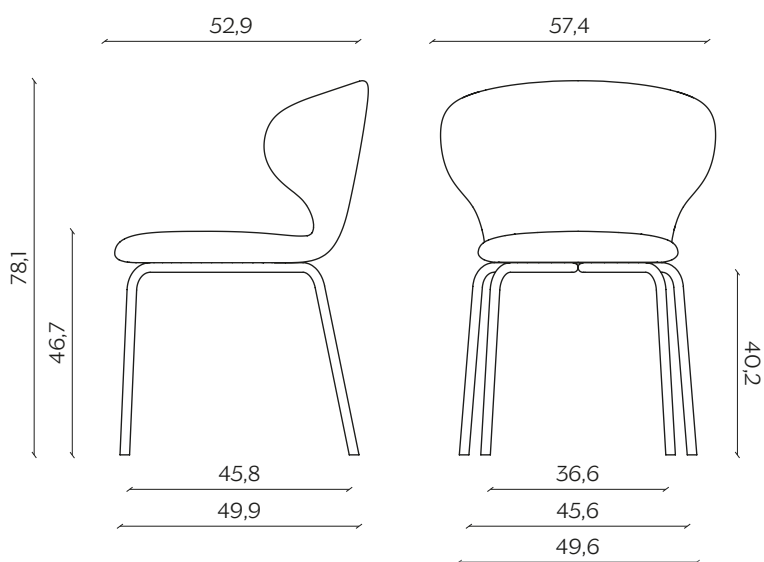

## DIMENSIONI | DIMENSIONS

### BASIC | BASIC

lunghezza | width: 57,4 cm

larghezza | depth: 52,9 cm

altezza | height: 78,1 cm

altezza del sedile | seat height: 46,7 cm

impilabilità | stackability: sì (X3) | yes (X3)

### GAMBE IN LEGNO | WOODEN LEGS

lunghezza | width: 57,4 cm

larghezza | depth: 52,9 cm

altezza | height: 78,1 cm

altezza del sedile | seat height: 46,7 cm

UFFICIO | OFFICE  
lunghezza | width: 57,4 cm  
larghezza | depth: 53,4 cm  
altezza | height: 76,4 cm  
altezza del sedile | seat height: 45 cm