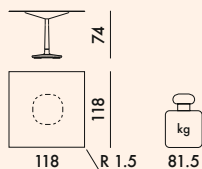

### 4137

Rounded glass top

### 4139

Square glass top

	level reached
EN 1022 2005	Compliant
EN 15372:2008 par. 5	Compliant
EN 1730:2000	
6.2	3
6.3	3
6.4	3
6.5	3
6.6	3
6.8	3

<b>4075/4076/4077</b>	1 top	39.0	0.090	106X106X8
	1 leg	25.0	0.512	80X80X80
<b>4134/4135</b>	1 top	54.0	0.125	125X125X8
	1 leg	39.0	0.512	80X80X80
<b>4081/4082/4083</b>	1 top	48.0	0.125	125X125X8
	1 leg	25.0	0.512	80X80X80
<b>4136/4137</b>	1 top	60.0	0.157	140X140X8
	1 leg	39.0	0.512	80X80X80
<b>4138/4139</b>	1 top	57.0	0.125	125X125X8
	1 leg	39.0	0.512	80X80X80