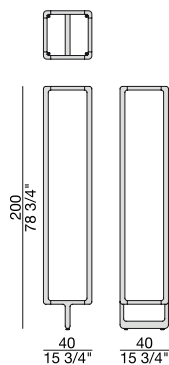

COMPOSIZIONI | *Compositions*

COMP. A

COMP. B

COMP. C

COMP. D

COMP. E

40

RIPIANO 40
Shelf 40

ATTACCO A PARETE
Wall mount

60

RIPIANO 60
Shelf 60

GIUNTO
Joint

80

RIPIANO 80
Shelf 80

ESSENZE | *Essences*

Noce Canaletta
Canaletta Walnut