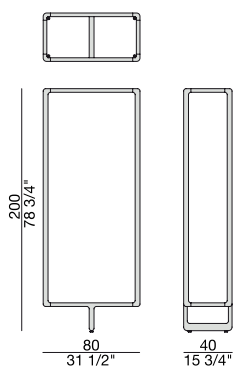

COMPOSIZIONI | *Compositions*

COMP. A

COMP. B

COMP. C

COMP. D

COMP. E

40

RIPIANO 40
Shelf 40

ATTACCO A PARETE
Wall mount

60

RIPIANO 60
Shelf 60

GIUNTO
Joint

80

RIPIANO 80
Shelf 80

ESSENZE | *Essences*

Noce Canaletta
Canaletta Walnut