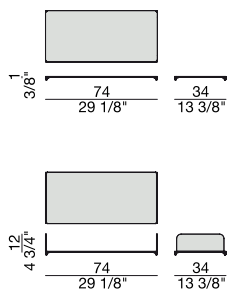

ATTACCO A PARETE
Wall mount

60

RIPIANO 60
Shelf 60

GIUNTO
Joint

80

RIPIANO 80
Shelf 80

ESSENZE | *Essences*

Noce Canaletta
Canaletta Walnut