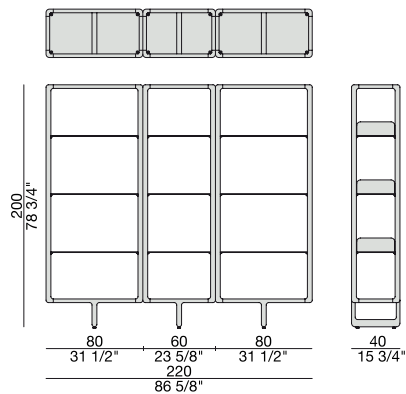

Estantería en nogal canaletta macizo con estantes en cristal templado ahumado. Si se utiliza sólo, se tiene que fijar la estructura a la pared, mientras que en composición se puede utilizar como separador de ambientes. Elementos de unión o fijados a pared en latón bronceado cepillado. Se piden por separado.

COMPOSIZIONI | *Compositions*

COMP. A

COMP. B

COMP. C

COMP. D

COMP. E

40

RIPIANO 40
Shelf 40