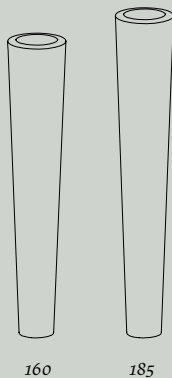

NARNYA

Cachepot dalla forma conica in metallo. Prevista base chiusa per interni o base forata per esterni. Completo di vaso interno in plastica per l'alloggiamento della pianta. Piastra per fissaggio a terra disponibile su richiesta.

Conical metal cachepot. Closed base for indoors or perforated base for outdoors. Provided with an inner plastic pot to hold plants. Fixing plate available on request.

DIMENSIONI DIMENSIONS

Ø	18cm	<i>inferiore/lower</i>
Ø	30cm	<i>superiore/upper</i>
height	100cm	NARNYA 100
	120cm	NARNYA 120
	140cm	NARNYA 140

Ø	20,5cm	<i>inferiore/lower</i>
Ø	35cm	<i>superiore/upper</i>
height	160cm	NARNYA 160
	185cm	NARNYA 185

MATERIALI MATERIALS

D6	Corten <i>Corten</i>
D7	Corten cerato <i>Waxed corten</i>
G2	Acciaio inox DeLabré orbitale <i>Orbitale DeLabré stainless steel</i>
D3	Acciaio inox DeMastral brunito <i>Bronzed DeMastral stainless steel</i>
D8	Acciaio inox verniciato RAL9010 <i>RAL9010 lacquered stainless steel</i>
D1	Acciaio inox satinato <i>Satin stainless steel</i>
D2	Acciaio inox lucido <i>Polished stainless steel</i>