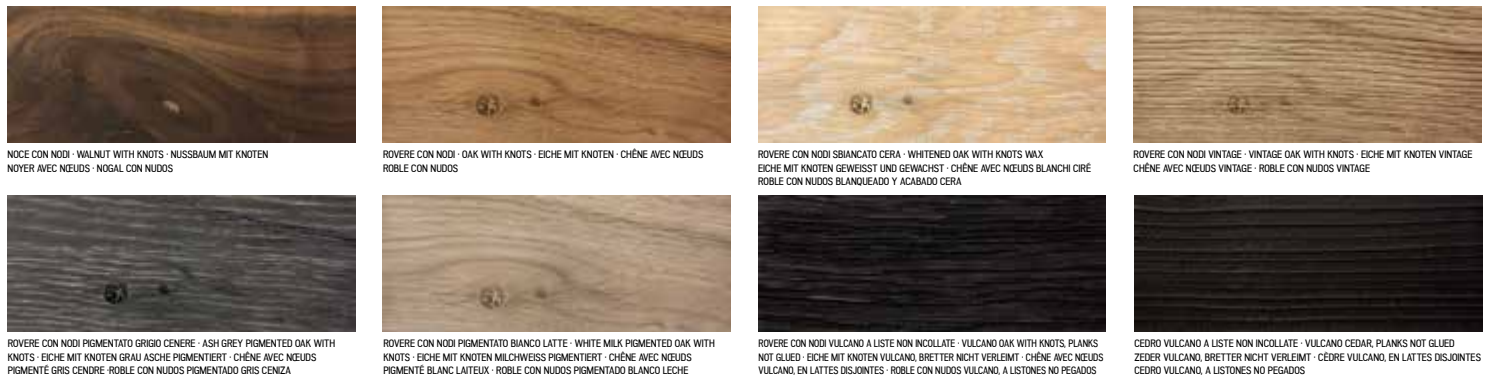

NATURA NATURAL SIDES: ESSENZE E FINITURE · TYPES OF WOODS AND FINISHES · HÖLZER UND AUSFÜHRUNGEN · TYPES DE BOIS ET FINITIONS · TIPOS DE MADERA Y ACABADOS