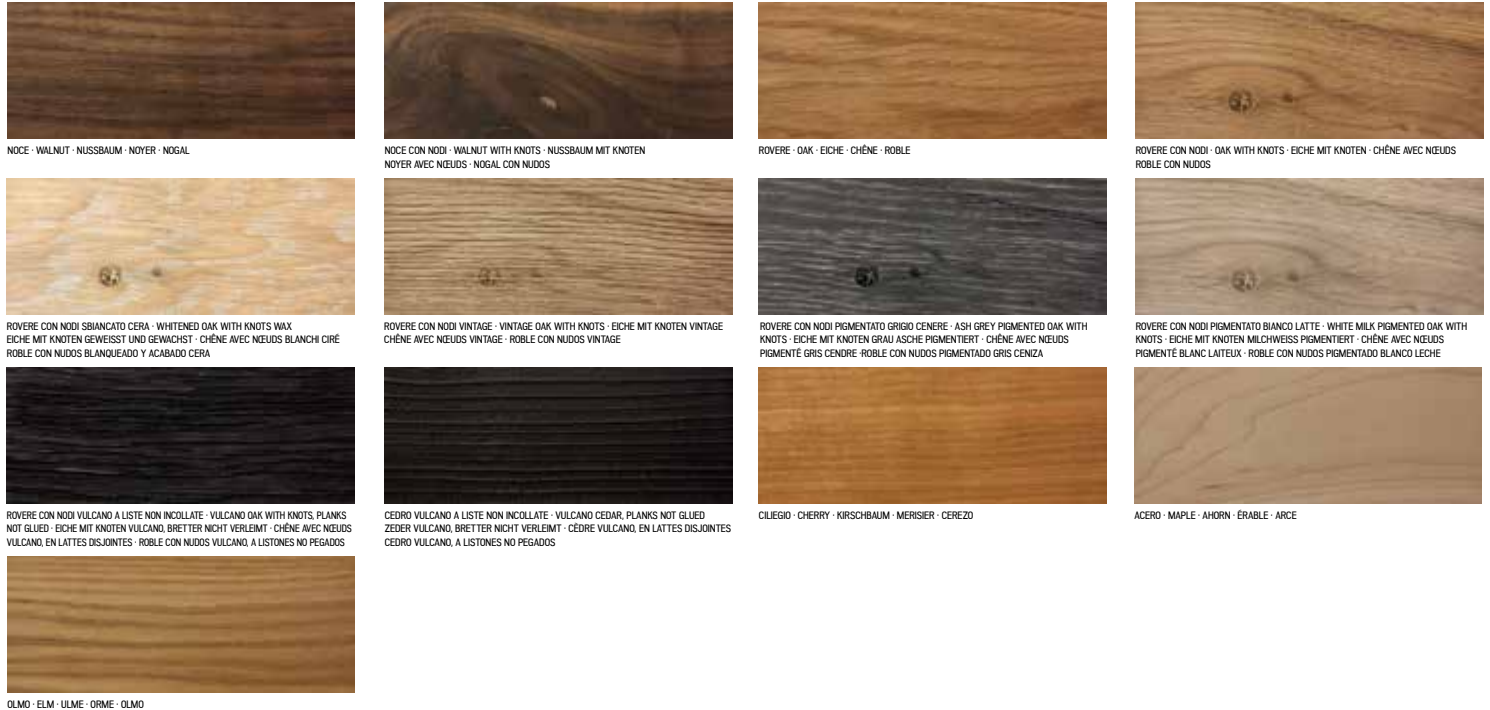

Tavolo realizzato con top in legno massello a liste incollate, con bordi squadrati o naturali in abbinata con gambe in ferro dotate di fuga centrale. Finitura: a base di olio/cera naturale di origine vegetale con estratti di pino.

Table with a solid wood top having glued boards, with squared or natural edges in combination with iron legs having a central gap. Finish: base of oil / natural wax of vegetable origin with pine extracts.

Tischplatte mit geraden-oder Naturkanten bestehend aus verleimten Massivholzleisten. Gestell aus Natureisen mit Mittelspalt. Mittels Öl oder Wachs pflanzlichen Ursprungs mit Kiefernexttrakten endbehandelt.

Table réalisée avec plateau en bois massif à lattes collées, avec bords droits ou naturels, uni aux pieds en acier dotés d'un espace central. Finition: à base d'huile/cire naturelle d'origine végétale aux extraits de pin.

Mesa realizada con superficie en madera maciza con listones encolados, con bordes rectos o naturales en combinación con patas en hierro con espacio central. Acabado: a base de aceite/cera natural de origen vegetal con extractos de pino.

NATURASQUARED: ESSENZE E FINITURE · TYPES OF WOODS AND FINISHES · HÖLZER UND AUSFÜHRUNGEN · TYPES DE BOIS ET FINITIONS · TIPOS DE MADERA Y ACABADOS