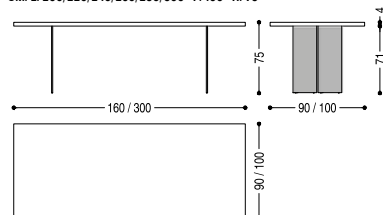

NATURA SQUARED

CM: L. 160/180/200 · P. 90 · H. 75

CM: L. 200/220/240/260/280/300 · P. 100 · H. 75