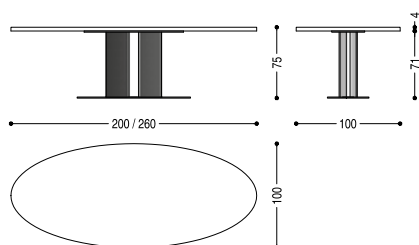

NATURA OVALE

CM: L. 200/220/240/260 · P. 100 · H. 75

NATURA TONDO

CM: Ø 120/140/160 · H. 75