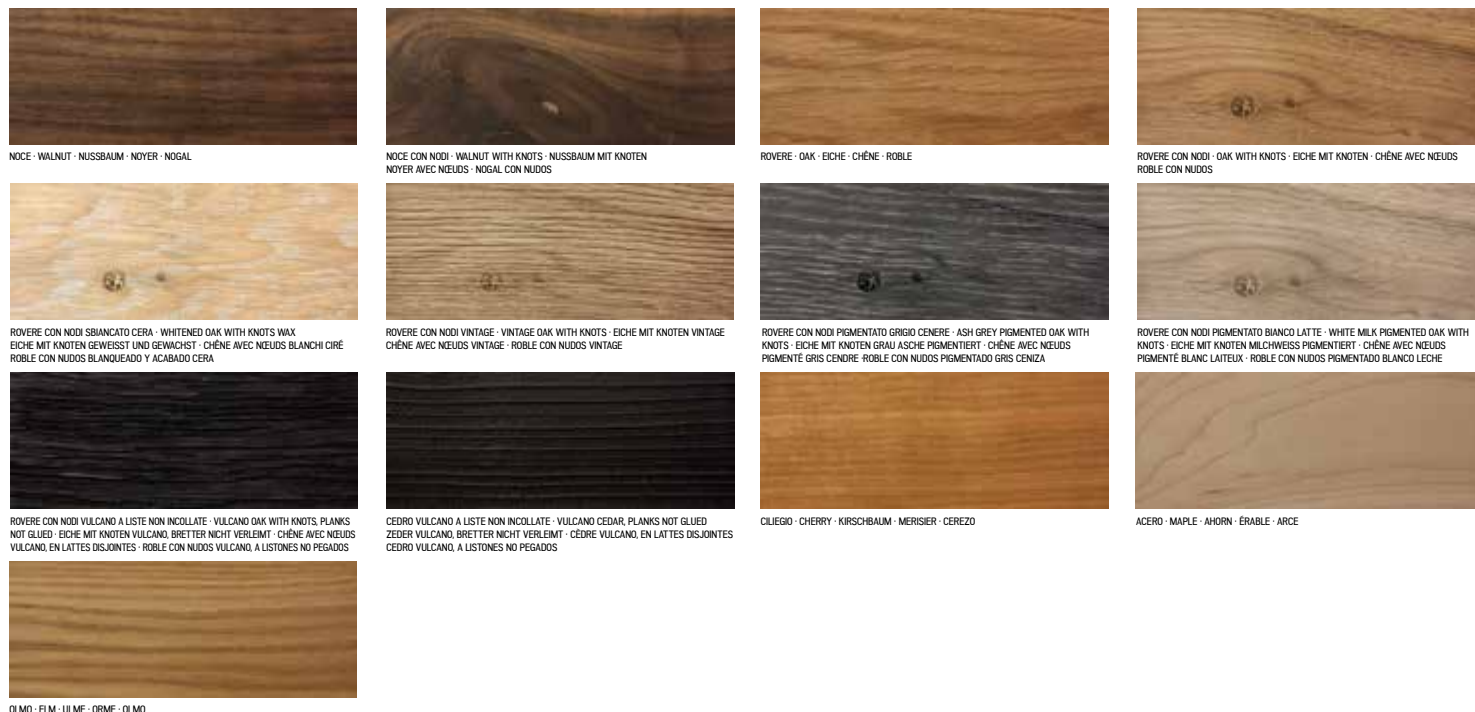

Tavolo realizzato con top in legno massello a liste incollate, disponibile ovale o rotondo. La base in ferro si compone di gamba centrale e piastra a terra. Finitura: a base di olio/cera naturale di origine vegetale con estratti di pino.

Table made with solid wood top and glued boards, available in the round or oval shapes. The iron base consists of a central leg and a ground plate. Finish: base of oil / natural wax of vegetable origin with pine extracts.

Tischplatte in ovaler oder runder Form erhältlich, bestehend aus verleimten Massivholzleisten. Tischbein und Bodenplatte aus Natureisen. Mittels Öl oder Wachs pflanzlichen Ursprungs mit Kiefernextrakten endbehandelt.

Table réalisée avec plateau en bois massif à lattes collées, disponible ovale ou ronde. Le piètement en acier se compose d'un pied central et d'une base au sol. Finition: à base d'huile/cire naturelle d'origine végétale aux extraits de pin.

Mesa realizada con superficie en madera maciza con listones encolados, disponible ovalada o redonda. La base en hierro se compone de pata central y placa en tierra. Acabado: a base de aceite/cera natural de origen vegetal con extractos de pino.

ESSENZE E FINITURE · TYPES OF WOODS AND FINISHES · HÖLZER UND AUSFÜHRUNGEN · TYPES DE BOIS ET FINITIONS · TIPOS DE MADERA Y ACABADOS