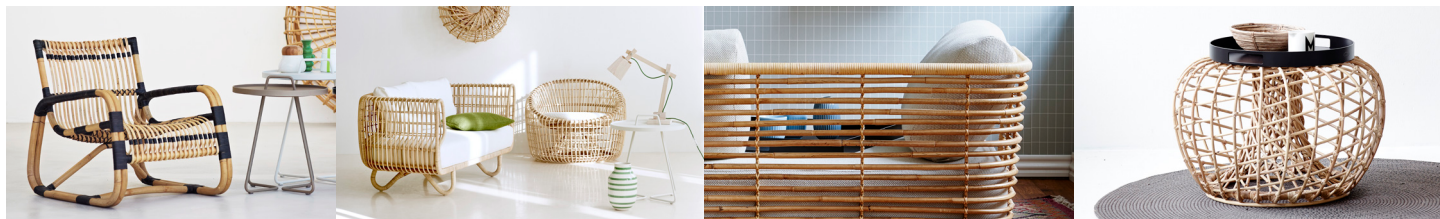

Rattan

Vedligeholdelsesvejledning/Maintenance/Pflegehinweise

Materialer

Rattan er en slyngplante fra junglen. Rattan tilhører palmefamilien og gror på træer og planter i regnskoven. Der er ca. 600 arter af rattan. Cane-line bruger kun den bedste og stærkeste til møbelproduktion.

Bæredygtighed

Rattan er meget hurtigvoksende, som gør det til et meget bæredygtigt materiale. Det yderste lag af rattanplanten pilles af og bliver brugt til at flette med. Kernen af rattan bliver brugt til møbelproduktion på grund af dets specielle materiale og fleksibilitet, som gør det muligt at udarbejde helt unikt og meget komfortabelt design.

Rattan produktion under fornuftige forhold

Cane-line sikrer bæredygtighed i forhold til miljøet og de menneskelige forhold i det samfund, som har så dybe rødder forankret i rattan produktion. Al forarbejdning foretages i henhold til den internationale standard SA8000 (Social ansvarlighed) og ISO 14001 (arbejdsmiljøstandard).

Vedligeholdelse, rengøring og opbevaring

Rattan er kun til indendørs brug. Til den daglige rengøring og vedligeholdelse anbefales det at bruge en opvredet klud. En eller 2 gange årligt anbefales det at vaske møblet med lunken vand og sæbespån og efterfølgende aftørre med en tør klud.

Material

Rattan is the rascal of the jungle. Rattan belongs to the palm family. Rattan is a climbing plant, that grows over trees and other plants in the rainforest. There are about 600 species of rattan. Cane-line uses only the best and strongest for furniture production.

Sustainable

Rattan is an incredibly fast growing palm, which makes it a very sustainable material. The outer layer of the rattan plant is peeled off and used for weaving. The core of the rattan is used to make furniture, which due to its movement and flexibility enables it to create a unique and very comfortable design.

Rattan production under proper conditions

Cane-line ensures sustainability in relation to the environment and human relationship in a society, which has its roots deeply embedded in rattan. All processing is conducted in accordance with the international certifications SA8000 (social responsibility) and ISO14001 (environmental management).

Maintenance, cleaning & storing

Rattan is only for indoor use. For cleaning and daily maintenance, use a wrung cloth. Once to twice yearly clean with white soap flakes and lukewarm water wiping off extra fluid with a dry cloth.

Material

Rattan ist eine Schlingpflanze aus dem Dschungel. Rattan gehört zur Palmenfamilie und wächst über Bäume und andere Pflanzen im Regenwald. Es gibt ungefähr 600 Arten von Rattan. Cane-line verwendet nur das Beste und Stärkste für die Möbelproduktion.

Nachhaltigkeit