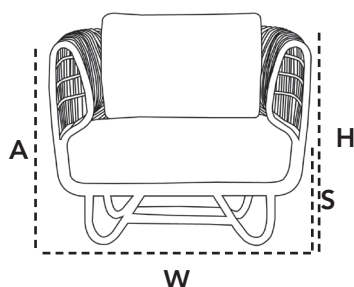

Dimensioner/Dimensions/Dimensionen

W	90cm	35.5"
D	71cm	28"
H	72cm	28.4"
S	40cm	15.8"
A	71cm	28"
Wgt*	4kg	8.90lbs

Hynde/Cushions/Kissen

Y124 Off white	7421 Swipe fabric
W	58cm 22.9"
Y125 Grey	D 50cm 19.7"
H	8cm 3.2"
Y125 Light grey	Wgt 6kg 13.3lbs

YSN94 White	7421 Cane-line Natté
W	58cm 22.9"
YSN95 Grey	D 50cm 19.7"
H	8cm 3.2"
YSN96 Light grey	Wgt 6kg 13.3lbs
YSN98 Black