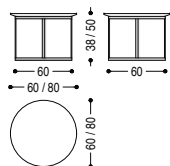

NEST ROUND

CM: Ø 60/70/80 · H. 38/50