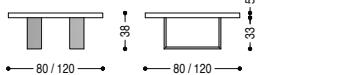

VERSIONE STANDARD: BASE IN FERRO NATURALE, FINITURA A OLIO · A RICHIESTA: BASE IN FERRO LACCATO · COLORE OPACO (SOLO COLORI RAL SELEZIONATI) / "IRONDUST" (GRIGIO ANTRACITE) · EFFETTO RAME ANTICO SPAZZOLATO OPACO · EFFETTO BRONZO ANTICO SPAZZOLATO OPACO · EFFETTO ACCIAIO SPAZZOLATO OPACO · EFFETTO TITANIO SPAZZOLATO OPACO · A RICHIESTA: BORDI NATURALI, BORDI STONDATI "CELERINA"

STANDARD VERSION: BASE IN NATURAL IRON, OILED · ON REQUEST: LACQUERED IRON BASE · MATT COLOUR (ONLY SELECTED RAL COLOURS) / "IRONDUST" (ANTHRACITE GREY) · AGED COPPER, MATT BRUSHED EFFECT
AGED BRONZE, MATT BRUSHED EFFECT · STAINLESS STEEL, MATT BRUSHED EFFECT · TITANIUM, MATT BRUSHED EFFECT
ON REQUEST: NATURAL SIDES, "CELERINA" ROUNDED SIDES

STANDARD VERSION: GESTELL AUS NATUREISEN GEÖLT · AUF ANFRAGE: GESTELL AUS LACKIERTEM EISEN · MATT LACKIERT (NUR AUSGEWÄHLTE RAL-FARBEN) / "IRONDUST" (ANTHRACITFARBEN) · EFFEKT KUPFER ANTIK, MATT GEBÜRSTET · EFFEKT BRONZE ANTIK, MATT GEBÜRSTET · EFFEKT EDELSTAHL, MATT GEBÜRSTET · EFFEKT TITAN, MATT GEBÜRSTET · AUF ANFRAGE: NATURKANTEN, KANTEN ABGERUNDET, "CELERINA"

VERSION STANDARD: PIÈTEMENT EN ACIER NATUREL, HUILÉ · SUR REQUÊTE: PIÈTEMENT EN ACIER LAQUÉ · LAQUÉ MAT (SEULEMENT COULEURS RAL SÉLECTIONNÉES) / "IRONDUST" (GRIS ANTHRACITE) · FAÇON CUIVRE ANCIEN, BROSSÉ MAT · FAÇON BRONZE ANCIEN, BROSSÉ MAT · FAÇON ACIER INOXYDABLE, BROSSÉ MAT · FAÇON TITANE, BROSSÉ MAT
SUR REQUÊTE: BORDS NATURELS, BORDS ARRONDIS COMME "CELERINA"

VERSIÓN ESTÁNDAR: BASE EN HIERRO NATURAL, ACABADO ACEITE · BAJO PEDIDO: BASE EN HIERRO LACADO · LACADO MATE (COLORES RAL SELECCIONADOS) / "IRONDUST" (GRIS ANTRACITA) · EFECTO COBRE ANTIGUO, CEPILLADO MATE · EFECTO BRONCE ANTIGUO, CEPILLADO MATE · EFECTO ACERO, CEPILLADO MATE · EFECTO TITANIO, CEPILLADO MATE
BAJO PEDIDO: LADOS NATURALES, CANTO REDONDO "CELERINA"