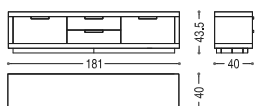

4 CASSETTI
4 DRAWERS
4 SCHUBLADEN
4 TIROIRS
4 CAJONES