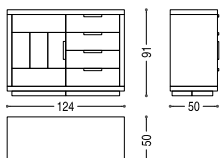

4 CASSETTI · 1 ANTA · 2 RIPIANI
4 DRAWERS · 1 DOOR · 2 SHELVES
4 SCHUBLADEN · 1 TÜR · 2 EINLEGEBODEN
4 TIROIRS · 1 PORTE · 2 ÉTAGÈRES
4 CAJONES · 1 PUERTA · 2 ESTANTES