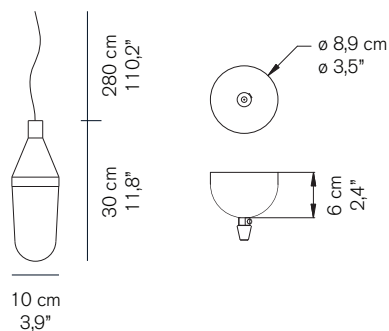

DIMENSIONI/DIMENSIONS

MATERIALI/MATERIALS

alluminio/vetro
aluminium/glass

COLORE/COLORS

grigio beige/beige grey

RAL7006

SORGENTI/BULBS

1 x max 15 W - E27 (LED)

classe energetica: A+
energy class: A+

IMBALLO/PACKAGING

dim./dim. 28x18x30 cm / 11"x7,1"x11,8"
volume/volume 0,0151 m³ / 0,53 ft³
peso/weight 1,9 kg / 4,19 lb

TIPOLOGIA/TYPE

interno - lampada da sospensione
indoor - suspension lamp