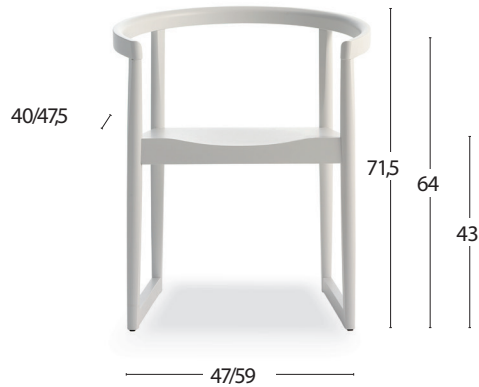

NORDICA 600

year 2012

design *Marco Ferreri*

NORDICA 600		
5,5	CS - ml	CP - ml
0,24 m³	1 pz x box	

RENDER 3D

CERTIFICATION

DESCRIZIONE

Struttura
massello di faggio

Finitura legno
tinto legno, laccato opaco,
tinto colorato

Sedile
multistrato di faggio

Schienale
massello di faggio

Piedino
PVC

Optional
- Piedini in feltro

Legenda

Peso prodotto
CS Consumo stoffa
CP Consumo pelle
 Volume scatola

DESCRIPTION

Frame
solid beechwood

Frame finish
wood stain, matt lacquer,
coloured stain

Seat
beech plywood

Beckrest
solid beechwood

Glides
PVC

Optional features
- Felt glides

Legenda

Product weight
CS Fabric consumption
CP Leather consumption
 Box volume

DESCRIPTION

Structure
hêtre massif

Finition structure
Teinté bois, laqué mat,
teinté aniline

Assise
multiplies de hêtre

Dossier
hêtre massif

Patins
PVC

Optionnel
- Patins en feutre

Legenda

Poids chaise
CS Mètreage tissue
CP Mètreage cuir
 Volume colis

BESCHREIBUNG

Gestell
massive Buche

Oberflächenbehandlung
Holz-Farbtön, matte Lackierung,
farbig gebeizt

Sitz
Buchensperrholz

Rückenlehne
massive Buche

Gleiter
PVC

Optionell
- Filzgleiter

Legenda

Produktgewicht
CS Stoffbedarf
CP Lederbedarf
 Kartenvolumen