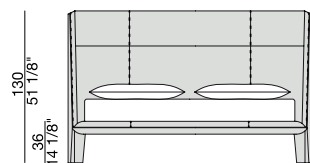

200

KING SIZE