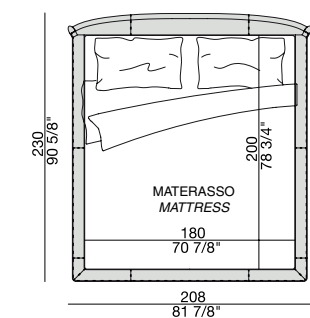

Lit avec structure entièrement réalisée en noyer canaletta massif, cadre pour lattes en contreplaqué de peuplier revêtu en cuir ou cuoietto. La tête de lit revêtue en cuir et cuoietto avec structure portante en contreplaqué de peuplier et rembourrage en polyuréthane moulé. Latte en métal tubulaire avec douelles en hêtre massif.

Cama con estructura realizada totalmente en nogal canaletta macizo. Aro en contrachapado de álamo revestido de cuero o de cuoietto. Cabecera revestida de cuero o de cuoietto con estructura de soporte en contrachapado de álamo y relleno de poliuretano moldeado. Base de la cama en metal tubular con tiras de haya macizo.

180

200

KING SIZE