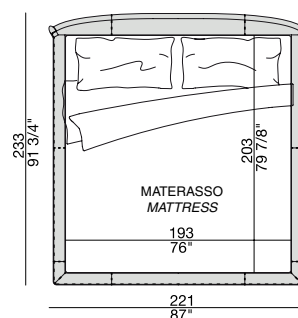

Lit avec structure entièrement réalisée en noyer canaletta massif, cadre pour lattes en contreplaqué de peuplier revêtu en cuir ou cuoietto. La tête de lit revêtue en cuir et cuoietto avec structure portante en contreplaqué de peuplier et rembourrage en polyuréthane moulé. Latte en métal tubulaire avec douelles en hêtre massif.

Cama con estructura realizada totalmente en nogal canaletta macizo. Aro en contrachapado de álamo revestido de cuero o de cuoietto. Cabecera revestida de cuero o de cuoietto con estructura de soporte en contrachapado de álamo y relleno de poliuretano moldeado. Base de la cama en metal tubular con tiras de haya macizo.

180

200

KING SIZE