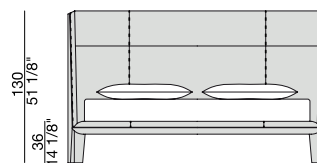

200

KING SIZE