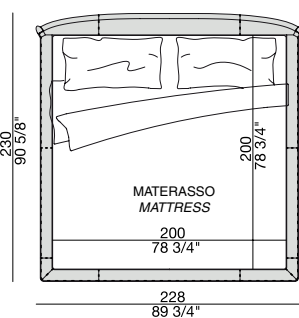

Lit avec structure entièrement réalisée en noyer canaletta massif, cadre pour lattes en contreplaqué de peuplier revêtu en cuir ou cuoietto. La tête de lit revêtue en cuir et cuoietto avec structure portante en contreplaqué de peuplier et rembourrage en polyuréthane moulé. Latte en métal tubulaire avec douelles en hêtre massif.

Cama con estructura realizada totalmente en nogal canaletta macizo. Aro en contrachapado de álamo revestido de cuero o de cuoietto. Cabecera revestida de cuero o de cuoietto con estructura de soporte en contrachapado de álamo y relleno de poliuretano moldeado. Base de la cama en metal tubular con tiras de haya macizo.

180

200

KING SIZE