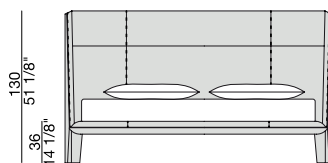

200

KING SIZE