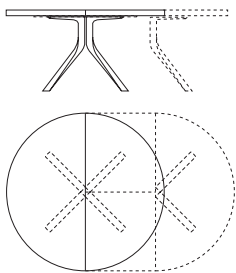

DE Der runde Tisch Oops kombiniert höchste formale Schlichtheit mit originellen technischen

Lösungen. Die Beine mit geschwungenem und dynamischem Design bestehen aus Aluminiumguss mit handwerklicher Verarbeitung. Die Verlängerungen sind in einem mittleren Fach von geringer Größe untergebracht und werden durch Klappflügel in Position gebracht, wodurch sich der runde in einen ovalen Tisch verwandelt. Die Platte aus besonders starker MDF-Wabenplatte präsentiert sich in weiß lackierter Version mit angenehm spürbarer Strukturausführung.

ES La mesa redonda Oops aúna la máxima simplicidad formal y originales soluciones técnicas. Las patas, de diseño arqueado y dinámico, están realizadas en fusión de aluminio con técnicas artesanales. Alojadas en un compartimento central de reducidas dimensiones, las alargaderas de la mesa alcanzan su posición gracias a unas aletas plegables que transforman su forma redonda en oval. El sobre, de MDF con estructura alveolar de gran espesor, se presenta en versión lacado blanco con un acabado texturizado agradable al tacto.

FR La table ronde Oops allie le top de la simplicité au niveau des formes avec des solutions techniques originales. Ses pieds, au

design arqué et dynamique sont réalisés en fusion d'aluminium par des procédés artisanaux. Ses rallonges sont placées dans un logement central aux dimensions réduites d'où on peut les extraire à l'aide d'ailettes rabattables pour agrandir la table et la faire devenir de forme ovale. Le plateau, en MDF plaqué forte épaisseur, est proposé en version laqué blanc, finition gaufrée, une surface agréable au toucher.

Sizes

L 125/180 P 125 H 76 cm
W 49²/₈/70⁷/₈" D 49²/₈" H 29⁷/₈"

L 140/200 P 140 H 76 cm
W 55¹/₈/78⁶/₈" D 55¹/₈" H 29⁷/₈"

Aluminium legs

Lacquered top